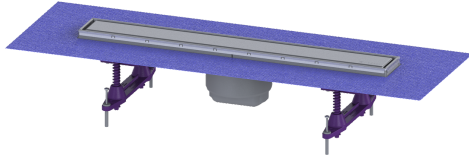

Opzetstuk Linearis Compact L:550mm, Sys 100, afdekking rvs 304, K3

Artikel informatie

Artikel nr.: 47806S
GTIN: 4026092079928
Korting groep: 10

Voordelen

- Meer ontwerpmogelijkheden met omkeerbaar rvs-rooster
- Lage inbouwdiepte
- Hoogste brandbeveiligingsstandaarden

Beschrijving

Het opzetstuk Linearis Compact kan worden gecombineerd met een baselement van het modulaire KESSEL-systeem 100 voor lijnafwatering binnen.

Uitvoering

Systeem:	100
Opening voor doorsijpelend water:	ja
Afdichting van het opzetstuk:	voor verlijmbare bijgeleverde dichtingsmanchet (bd) volgens DIN 18534
Waterinwerkingsklasse conform DIN 18534-1 (tot inclusief):	W3-I
Waterslotheogte:	50 mm
Afvoercapaciteit (l/s) bij 10 mmwk:	0,6
Afvoercapaciteit (l/s) bij 0 mmwk:	0,5 mm

Algemene karakteristieken

Nominale breedte (DN):	100
Uitwendige diameter (DA):	100 mm
Stankslot:	inclusief

Afmetingen

Netto gewicht:	1,56 kg
Bruto gewicht:	1,97 kg
Lengte buitenmaat:	615 mm
Inbouwdiepte:	80 - 140 mm
Breedte:	136 mm
Hoogte:	77 mm
Lengte verpakking:	640 mm
Breedte verpakking:	200 mm
Hoogte verpakking:	95 mm

Afdekkingskarakteristieken

Soort afdekking:	Afdekking rvs
Afdekkingsmateriaal:	rvs 14301
Afdekking kleur:	zilver
Framemateriaal:	rvs 14301
Belastingsklasse:	K 3 (EN 1253-1)
Roosterdesign:	optioneel betegelbaar
Framebreedte:	66 mm
Framelengte:	550 mm
Materiaal opzetstuk:	ABS