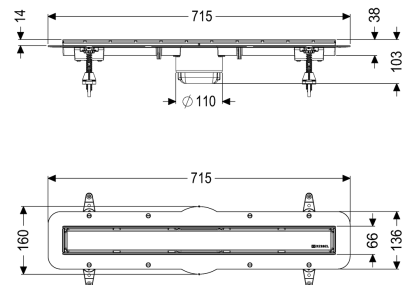

Opzetstuk Linearis Compact L: 650mm, Sys100, afdekking rvs304, K3

Artikel informatie

Artikel nr.: 47807S
 GTIN: 4026092079935
 Korting groep: 10

Voordelen

- Meer ontwerp mogelijkheden met omkeerbaar rvs-rooster
- Lage inbouwdiepte
- Hoogste brandbeveiligingsstandaarden

Beschrijving

Het opzetstuk Linearis Compact kan worden gecombineerd met een basiselement van het modulaire KESSEL-systeem 100 voor lijnafwatering binnen.

Uitvoering

Systeem:	100
Opening voor doorsijpelend water:	ja
Afdichting van het opzetstuk:	voor verlijmbare bijgeleverde dichtingsmanchet (bd) volgens DIN 18534
Waterinwerkingsklasse conform DIN 18534-1 (tot inclusief):	W3-I
Waterslotheogte:	50 mm
Afvoercapaciteit (l/s) bij 10 mmwk:	0,6
Afvoercapaciteit (l/s) bij 0 mmwk:	0,5 mm

Algemene karakteristieken

Nominale breedte (DN):	100
Uitwendige diameter (DA):	100 mm
Stankslot:	inclusief

Afmetingen

Netto gewicht:	1,65 kg
Bruto gewicht:	2,17 kg

Lengte buitenmaat:	715 mm
Inbouwdiepte:	80 - 140 mm
Breedte:	136 mm
Hoogte:	77 mm
Lengte verpakking:	1280 mm
Breedte verpakking:	260 mm
Hoogte verpakking:	130 mm

Afdekkingskarakteristieken

Soort afdekking:	Afdekking rvs
Afdekkingsmateriaal:	rvs 14301
Afdekking kleur:	zilver
Framemateriaal:	rvs 14301
Belastingsklasse:	K 3 (EN 1253-1)
Roosterdesign:	optioneel betegelbaar
Framebreedte:	66 mm
Framelengte:	650 mm
Materiaal opzetstuk:	ABS