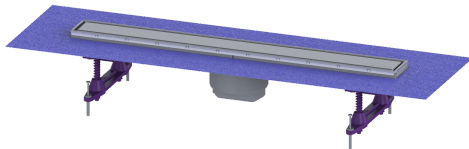

Opzetstuk Linearis Compact L: 650mm, Sys100, afdekking rvs304, K3

Artikel informatie

Artikel nr.: 47807S
 GTIN: 4026092079935
 Korting groep: 10

Voordelen

- Meer ontwerp mogelijkheden met omkeerbaar rvs-rooster
- Lage inbouwdiepte
- Hoogste brandbeveiligingsstandaarden

Beschrijving

Het opzetstuk Linearis Compact kan worden gecombineerd met een basiselement van het modulaire KESSEL-systeem 100 voor lijnafwatering binnen.

Uitvoering

Systeem:	100
Opening voor doorsijpelend water:	ja
Afdichting van het opzetstuk:	voor verlijmbare bijgeleverde dichtingsmanchet (bd) volgens DIN 18534
Waterinwerkingsklasse conform DIN 18534-1 (tot inclusief):	W3-I
Waterslotheogte:	50 mm
Afvoercapaciteit (l/s) bij 10 mmwk:	0,6
Afvoercapaciteit (l/s) bij 0 mmwk:	0,5 mm

Algemene karakteristieken

Nominale breedte (DN):	100
Uitwendige diameter (DA):	100 mm
Stankslot:	inclusief

Afmetingen

Netto gewicht:	1,65 kg
Bruto gewicht:	2,17 kg

Lengte buitenmaat:	715 mm
Inbouwdiepte:	80 - 140 mm
Breedte:	136 mm
Hoogte:	77 mm
Lengte verpakking:	1280 mm
Breedte verpakking:	260 mm
Hoogte verpakking:	130 mm

Afdekkingskarakteristieken

Soort afdekking:	Afdekking rvs
Afdekkingsmateriaal:	rvs 14301
Afdekking kleur:	zilver
Framemateriaal:	rvs 14301
Belastingsklasse:	K 3 (EN 1253-1)
Roosterdesign:	optioneel betegelbaar
Framebreedte:	66 mm
Framelengte:	650 mm
Materiaal opzetstuk:	ABS