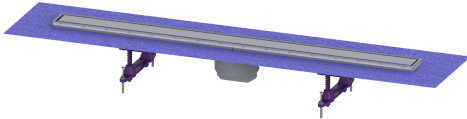

Opzetstuk Linearis Compact L: 950mm, Sys100, afdekking rvs304, K3

Artikel informatie

Artikel nr.: 47810S
GTIN: 4026092079966
Korting groep: 10

Voordelen

- Meer ontwerpmogelijkheden met omkeerbaar rvs-rooster
- Lage inbouwdiepte
- Hoogste brandbeveiligingsstandaarden

Beschrijving

Het opzetstuk Linearis Compact kan worden gecombineerd met een baselement van het modulaire KESSEL-systeem 100 voor lijnafwatering binnen.

Uitvoering

Systeem:	100
Opening voor doorsijpelend water:	ja
Afdichting van het opzetstuk:	voor verlijmbare bijgeleverde dichtingsmanchet (bd) volgens DIN 18534
Waterinwerkingsklasse conform DIN 18534-1 (tot inclusief):	W3-I
Waterslotheogte:	50 mm
Afvoercapaciteit (l/s) bij 10 mmwk:	0,6
Afvoercapaciteit (l/s) bij 0 mmwk:	0,5 mm

Algemene karakteristieken

Nominale breedte (DN):	100
Uitwendige diameter (DA):	100 mm
Stankslot:	inclusief

Afmetingen

Netto gewicht:	2,3 kg
Bruto gewicht:	2,88 kg
Lengte buitenmaat:	1015 mm
Inbouwdiepte:	80 - 140 mm
Breedte:	136 mm
Hoogte:	77 mm
Lengte verpakking:	1280 mm
Breedte verpakking:	260 mm
Hoogte verpakking:	130 mm

Afdekkingskarakteristieken

Soort afdekking:	Afdekking rvs
Afdekkingsmateriaal:	rvs 14301
Afdekking kleur:	zilver
Framemateriaal:	rvs 14301
Belastingsklasse:	K 3 (EN 1253-1)
Roosterdesign:	optioneel betegelbaar
Framebreedte:	66 mm
Framelengte:	950 mm
Materiaal opzetstuk:	ABS