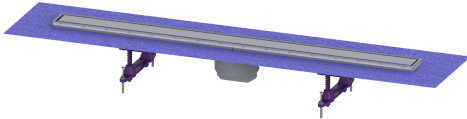

Opzetstuk Linearis Compact L: 950mm, Sys100, afdekking rvs304, K3

Artikel informatie

Artikel nr.: 47810S
GTIN: 4026092079966
Korting groep: 10

Voordelen

- Meer ontwerpmogelijkheden met omkeerbaar rvs-rooster
- Lage inbouwdiepte
- Hoogste brandbeveiligingsstandaarden

Beschrijving

Het opzetstuk Linearis Compact kan worden gecombineerd met een baselement van het modulaire KESSEL-systeem 100 voor lijnafwatering binnen.

Uitvoering

Systeem:	100
Opening voor doorsijpelend water:	ja
Afdichting van het opzetstuk:	voor verlijmbare bijgeleverde dichtingsmanchet (bd) volgens DIN 18534
Waterinwerkingsklasse conform DIN 18534-1 (tot inclusief):	W3-I
Waterslothoogte:	50 mm
Afvoercapaciteit (l/s) bij 10 mmwk:	0,6
Afvoercapaciteit (l/s) bij 0 mmwk:	0,5 mm

Algemene karakteristieken

Nominale breedte (DN):	100
Uitwendige diameter (DA):	100 mm
ATEX:	nee
Stankslot:	inclusief

Afmetingen

Netto gewicht:	2,3 kg
Bruto gewicht:	2,88 kg
Lengte buitenmaat:	1015 mm
Inbouwdiepte:	80 - 140 mm
Breedte:	136 mm
Hoogte:	77 mm
Lengte verpakking:	1280 mm
Breedte verpakking:	260 mm

Hoogte verpakking:	130 mm
Afdekkingskarakteristieken	
Soort afdekking:	Afdekking rvs
Afdekkingsmateriaal:	rvs 14301
Afdekking kleur:	zilver
Framemateriaal:	rvs 14301
Vergrendeling:	ingelegd
Belastingsklasse:	K 3 (EN 1253-1)
Roosterdesign:	optioneel betegelbaar
Framebreedte:	66 mm
Framelengte:	950 mm
Materiaal opzetstuk:	ABS