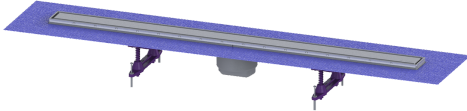

Opzetstuk Linearis Compact L:1050mm, Sys100, afdekking rvs 304, K3

Artikel informatie

Artikel nr.: 47811S
GTIN: 4026092079959
Korting groep: 10

Voordelen

- Meer ontwerpmogelijkheden met omkeerbaar rvs-rooster
- Lage inbouwdiepte
- Hoogste brandbeveiligingsstandaarden

Beschrijving

Het opzetstuk Linearis Compact kan worden gecombineerd met een basiselement van het modulaire KESSEL-systeem 100 voor lijnafwatering binnen.

Uitvoering

Systeem:	100
Opening voor doorsijpelend water:	ja
Afdichting van het opzetstuk:	voor verlijmbare bijgeleverde dichtingsmanchet (bd) volgens DIN 18534
Waterinwerkingsklasse conform DIN 18534-1 (tot inclusief):	W3-I
Waterslotheogte:	50 mm
Afvoercapaciteit (l/s) bij 10 mmwk:	0,6
Afvoercapaciteit (l/s) bij 0 mmwk:	0,5 mm

Algemene karakteristieken

Nominale breedte (DN):	100
Uitwendige diameter (DA):	100 mm
Stankslot:	inclusief

Afmetingen

Netto gewicht:	2,43 kg
Bruto gewicht:	3,17 kg
Lengte buitenmaat:	1115 mm
Inbouwdiepte:	80 - 140 mm
Breedte:	136 mm
Hoogte:	77 mm
Lengte verpakking:	1280 mm
Breedte verpakking:	260 mm
Hoogte verpakking:	130 mm

Afdekkingskarakteristieken

Soort afdekking:	Afdekking rvs
Afdekkingsmateriaal:	rvs 14301
Afdekking kleur:	zilver
Framemateriaal:	rvs 14301
Belastingsklasse:	K 3 (EN 1253-1)
Roosterdesign:	optioneel betegelbaar
Framebreedte:	66 mm
Framelengte:	1050 mm
Materiaal opzetstuk:	ABS