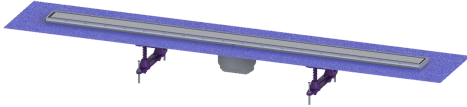

## Opzetstuk Linearis Compact L:1150mm, Sys100, afdekking rvs 304, K3

### Beschrijving

Het opzetstuk Linearis Compact kan worden gecombineerd met een baselement van het modulaire KESSEL-systeem 100 voor lijnafwatering binnen.

#### Uitvoering

Systeem:	100
Opening voor doorsijpelend water:	ja
Afdichting van het opzetstuk:	voor verlijmbare bijgeleverde dichtingsmanchet (bd) volgens DIN 18534
Waterinwerkingsklasse conform DIN 18534-1 (tot inclusief):	W3-I
Waterslotheogte:	50 mm
Afvoercapaciteit (l/s) bij 10 mmwk:	0,6
Afvoercapaciteit (l/s) bij 0 mmwk:	0,5 mm

#### Algemene karakteristieken

Nominale breedte (DN):	100
Uitwendige diameter (DA):	100 mm
Stankslot:	inclusief