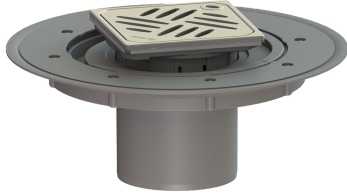

## Opzetstuk Variofix Sys100, designr. Kessel, rvs 304, L 15

### Beschrijving

Het opzetstuk kan worden gecombineerd met een basiselement van het modulaire KESSEL-systeem voor puntafwatering binnen.

#### Afmetingen

Netto gewicht:	1,39 kg
Bruto gewicht:	1,77 kg
Diameter:	312 mm
Soort hoogteverstelling:	telescopisch opzetstuk
Hoogte:	120 mm
Lengte verpakking:	390 mm
Breedte verpakking:	190 mm
Hoogte verpakking:	310 mm

#### Afdekkingskarakteristieken

Soort afdekking:	Designrooster
Afdekkingsmateriaal:	rvs 14301
Afdekking kleur:	zilver
Oppervlak:	geslepen
Framemateriaal:	rvs 14301
Vergrendeling:	Lock & Lift
Belastingsklasse:	L 15 (EN 1253-1)
Roosterdesign:	Kessel
Framebreedte:	132 mm
Framelengte:	132 mm
Opzetstuk:	verstelbaar in drie dimensies