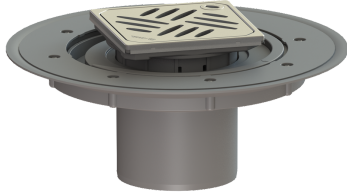

## Opzetstuk Variofix Sys100, designr. Kessel, rvs 304, L 15

### Beschrijving

Het opzetstuk kan worden gecombineerd met een basiselement van het modulaire KESSEL-systeem voor puntafwatering binnen.

#### Afmetingen

Netto gewicht:	1,39 kg
Bruto gewicht:	1,77 kg
Diameter:	312 mm
Soort hoogteverstelling:	telescopisch opzetstuk
Hoogte:	120 mm
Lengte verpakking:	390 mm
Breedte verpakking:	190 mm
Hoogte verpakking:	310 mm

Framebreedte:	132 mm
Frame lengte:	132 mm
Opzetstuk:	verstelbaar in drie dimensies
Form opzetstuk:	hoekig
Materiaal opzetstuk:	ABS