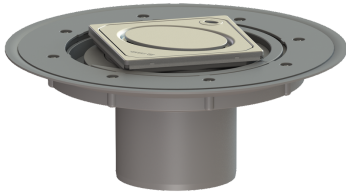

Opzetstuk Variofix Sys100, designrooster Oval, rvs304, L15

Artikel informatie

Artikel nr.: 47905
GTIN: 4026092028629
Korting groep: 10

Voordelen

- Keuze uit verschillende afdekkingen
- Inclusief dichtingsmanchet

Beschrijving

Het opzetstuk kan worden gecombineerd met een basiselement van het modulaire KESSEL-systeem voor puntafwatering binnen.

Uitvoering

Systeem:	100
Afdichting van het opzetstuk:	voor verlijmbare bijgeleverde dichtingsmanchet (bd) volgens DIN 18534
Waterinwerkingsklasse conform DIN 18534-1 (tot inclusief):	W3-I

Algemene karakteristieken

ATEX:	nee
-------	-----

Afmetingen

Netto gewicht:	1,62 kg
Bruto gewicht:	1,85 kg
Diameter:	312 mm
Soort hoogteverstelling:	telescopisch opzetstuk
Hoogte:	120 mm
Lengte verpakking:	390 mm
Breedte verpakking:	190 mm
Hoogte verpakking:	310 mm

Framelengte:
Opzetstuk:
Form opzetstuk:
Materiaal opzetstuk:

132 mm
verstelbaar in drie dimensies
hoekig
ABS