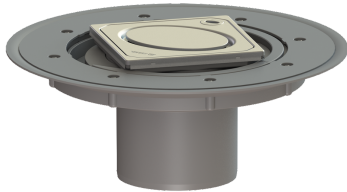

## Opzetstuk Variofix Sys100, designrooster Oval, rvs304, L15

### Beschrijving

Het opzetstuk kan worden gecombineerd met een basiselement van het modulaire KESSEL-systeem voor puntafwatering binnen.

#### Afmetingen

Netto gewicht: 1,62 kg  
Bruto gewicht: 1,85 kg  
Diameter: 312 mm  
Soort hoogteverstelling: telescopisch opzetstuk  
Hoogte: 120 mm  
Lengte verpakking: 390 mm  
Breedte verpakking: 190 mm  
Hoogte verpakking: 310 mm