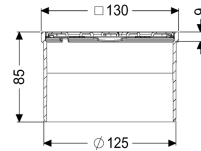

Opzetstuk Sleufrooster, rvs 304, 130 x 130 mm, K3

Artikel informatie

Artikel nr.: 48165
 GTIN: 4026092034224
 Korting groep: 10

Voordelen

- Variabel met basiselementen te combineren

Beschrijving

Het opzetstuk kan worden gecombineerd met een basiselement van het modulaire KESSEL-systeem voor puntafwatering binnenshuis.

Uitvoering

Systeem: 125

Algemene karakteristieken

ATEX: nee

Afmetingen

Netto gewicht: 0,27 kg
 Bruto gewicht: 0,3 kg
 Hoogte: 85 mm
 Lengte verpakking: 150 mm
 Breedte verpakking: 150 mm
 Hoogte verpakking: 85 mm

Afdekkingskarakteristieken

Soort afdekking: Sleufrooster
 Afdekkingsmateriaal: rvs 14301
 Afdekking kleur: zilver
 Hoogte Afdekking: 9 mm
 Oppervlak: Gepolijst rvs
 Framemateriaal: ABS
 Belastingklasse: K 3 (EN 1253-1)

Framebreedte:	130 mm
Frame lengte:	130 mm
Form opzetstuk:	hoekig
Materiaal opzetstuk:	ABS