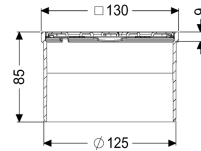

Opzetstuk Sleufrooster, rvs 304, 130 x 130 mm, K3

Artikel informatie

Artikel nr.: 48165
GTIN: 4026092034224
Korting groep: 10

Voordelen

- Variabel met basiselementen te combineren

Beschrijving

Het opzetstuk kan worden gecombineerd met een basiselement van het modulaire KESSEL-systeem voor puntafwatering binnenshuis.

Uitvoering

Systeem: 125

Afmetingen

Netto gewicht: 0,27 kg
Bruto gewicht: 0,3 kg
Hoogte: 85 mm
Lengte verpakking: 150 mm
Breedte verpakking: 150 mm
Hoogte verpakking: 85 mm

Afdekkingskarakteristieken

Soort afdekking: Sleufrooster
Afdekkingsmateriaal: rvs 14301
Afdekking kleur: zilver
Hoogte Afdekking: 9 mm
Oppervlak: Gepolijst rvs
Framemateriaal: ABS
Belastingsklasse: K 3 (EN 1253-1)
Framebreedte: 130 mm
Framelengte: 130 mm
Form opzetstuk: hoekig