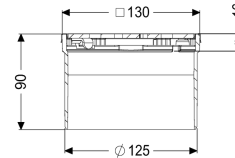

Opzetstuk Designr. Kessel, rvs304, Lock&Lift, L15

Artikel informatie

Artikel nr.: 48201
GTIN: 4026092028766
Korting groep: 10

Voordelen

- Variabel met basiselementen te combineren

Beschrijving

Het opzetstuk kan worden gecombineerd met een basiselement van het modulaire KESSEL-systeem voor puntafwatering binnenshuis.

Uitvoering

Systeem: 125

Algemene karakteristieken

ATEX: nee

Afmetingen

Netto gewicht: 0,53 kg
Bruto gewicht: 0,62 kg
Hoogte: 90 mm
Lengte verpakking: 215 mm
Breedte verpakking: 190 mm
Hoogte verpakking: 120 mm

Afdekkingskarakteristieken

Soort afdekking: Designrooster
Afdekkingsmateriaal: rvs 14301
Afdekking kleur: zilver
Hoogte Afdekking: 16 mm
Oppervlak: geslepen
Framemateriaal: rvs 14301
Vergrendeling: Lock & Lift