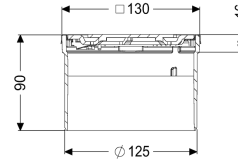

Opzetstuk Designrooster Oval, rvs 304, L&L, L 15

Artikel informatie

Artikel nr.: 48202
 GTIN: 4026092028759
 Korting groep: 10

Voordelen

- Variabel met basiselementen te combineren

Beschrijving

Het opzetstuk kan worden gecombineerd met een basiselement van het modulaire KESSEL-systeem voor puntafwatering binnenshuis.

Uitvoering

Systeem: 125

Afmetingen

Netto gewicht: 0,72 kg
 Bruto gewicht: 0,72 kg
 Hoogte: 90 mm
 Lengte verpakking: 215 mm
 Breedte verpakking: 190 mm
 Hoogte verpakking: 120 mm

Afdekkingskarakteristieken

Soort afdekking: Designrooster
 Afdekkingsmateriaal: rvs 14301
 Afdekking kleur: zilver
 Hoogte Afdekking: 16 mm
 Oppervlak: geslepen
 Framemateriaal: rvs 14301
 Vergrendeling: Lock & Lift
 Belastingklasse: L 15 (EN 1253-1)
 Roosterdesign: Oval
 Framebreedte: 132 mm

Framelengte: 132 mm
Form opzetstuk: hoekig
Materiaal opzetstuk: ABS