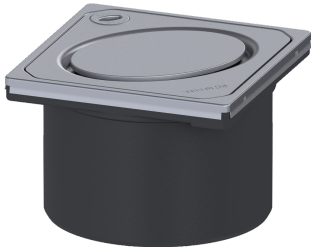

Opzetstuk Designrooster Oval, rvs 304, L&L, L 15

Artikel informatie

Artikel nr.: 48202
 GTIN: 4026092028759
 Korting groep: 10

Voordelen

- Variabel met basiselementen te combineren

Beschrijving

Het opzetstuk kan worden gecombineerd met een basiselement van het modulaire KESSEL-systeem voor puntafwatering binnenshuis.

Uitvoering

Systeem: 125

Afmetingen

Netto gewicht: 0,72 kg
 Bruto gewicht: 0,72 kg
 Hoogte: 90 mm
 Lengte verpakking: 215 mm
 Breedte verpakking: 190 mm
 Hoogte verpakking: 120 mm

Afdekkingskarakteristieken

Soort afdekking: Designrooster
 Afdekkingsmateriaal: rvs 14301
 Afdekking kleur: zilver
 Hoogte Afdekking: 16 mm
 Oppervlak: geslepen
 Framemateriaal: rvs 14301
 Vergrendeling: Lock & Lift
 Belastingklasse: L 15 (EN 1253-1)
 Roosterdesign: Oval
 Framebreedte: 132 mm

Framelengte: 132 mm
Form opzetstuk: hoekig
Materiaal opzetstuk: ABS