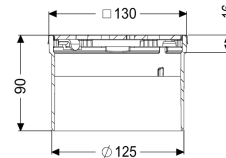

Opzetstuk Designrooster Kessel, rvs316, L&L, L15

Artikel informatie

Artikel nr.: 48203
GTIN: 4026092066515
Korting groep: 10

Voordelen

- Variabel met basiselementen te combineren

Beschrijving

Het opzetstuk kan worden gecombineerd met een basiselement van het modulaire KESSEL-systeem voor puntafwatering binnenshuis.

Uitvoering

Systeem: 125

Afmetingen

Netto gewicht: 0,18 kg
Bruto gewicht: 0,3 kg
Hoogte: 90 mm
Lengte verpakking: 132,5 mm
Breedte verpakking: 132,5 mm
Hoogte verpakking: 90,5 mm

Afdekkingskarakteristieken

Soort afdekking: Designrooster
Afdekkingsmateriaal: rvs V4A
Afdekking kleur: zilver
Hoogte Afdekking: 16 mm
Framemateriaal: rvs V4A
Vergrendeling: Lock & Lift
Belastingsklasse: L 15 (EN 1253-1)
Roosterdesign: Kessel
Antislipklasse: R9 volgens DIN 51130; C volgens DIN 51097
Framebreedte: 132 mm

Framelengte: 132 mm
Form opzetstuk: hoekig
Materiaal opzetstuk: ABS