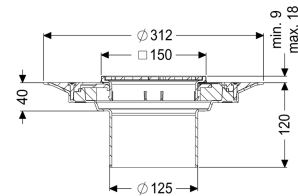

Opzetstuk Variofix Sleufrooster, rvs 316, K3

Artikel informatie

Artikel nr.: 48206
 GTIN: 4026092066546
 Korting groep: 10

Voordelen

- Keuze uit verschillende afdekkingen
- Inclusief dichtingsmanchet

Beschrijving

Het opzetstuk kan worden gecombineerd met een basiselement van het modulaire KESSEL-systeem voor puntafwatering binnen.

Uitvoering

Systeem:	125
Afdichting:	Afdichting
Afdichting van het opzetstuk:	voor verlijmbare bijgeleverde dichtingsmanchet (bd) volgens DIN 18534
Waterinwerkingsklasse conform DIN 18534-1 (tot inclusief):	W3-I

Algemene karakteristieken

ATEX:	nee
-------	-----

Afmetingen

In hoogte verstelbaar:	10 - 18 mm
Netto gewicht:	0,85 kg
Bruto gewicht:	1,86 kg
Diameter:	312 mm
Soort hoogteverstelling:	telescopisch opzetstuk
Hoogte:	120 mm
Lengte verpakking:	390 mm
Breedte verpakking:	200 mm
Hoogte verpakking:	325 mm

Afdekkingskarakteristieken

Soort afdekking:	Sleufrooster
Afdekkingsmateriaal:	rvs V4A
Afdekking kleur:	zilver
Framemateriaal:	rvs V4A
Vergrendeling:	geschroefd
Belastingsklasse:	K 3 (EN 1253-1)
Roosterdesign:	Kessel
Framebreedte:	150 mm
Framelengte:	150 mm
Opzetstuk:	verstelbaar in drie dimensies
Form opzetstuk:	hoekig
Materiaal opzetstuk:	ABS