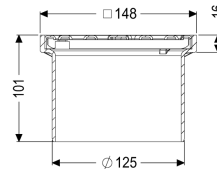

Opzetstuk Sleufrooster, rvs 316, 150 x 150 mm, K3

Artikel informatie

Artikel nr.: 48209
 GTIN: 4026092066577
 Korting groep: 10

Voordelen

- Variabel met basiselementen te combineren

Beschrijving

Het opzetstuk kan worden gecombineerd met een basiselement van het modulaire KESSEL-systeem voor puntafwatering binnenshuis.

Uitvoering

Systeem: 125

Algemene karakteristieken

ATEX: nee

Afmetingen

Netto gewicht: 0,46 kg
 Bruto gewicht: 0,56 kg
 Hoogte: 100 mm
 Lengte verpakking: 220 mm
 Breedte verpakking: 200 mm
 Hoogte verpakking: 135 mm

Afdekkingskarakteristieken

Soort afdekking: Sleufrooster
 Afdekkingsmateriaal: rvs V4A
 Afdekking kleur: zilver
 Hoogte Afdekking: 16 mm
 Framemateriaal: ABS
 Vergrendeling: geschroefd
 Belastingsklasse: K 3 (EN 1253-1)

Framebreedte:	150 mm
Frame lengte:	150 mm
Form opzetstuk:	hoekig
Materiaal opzetstuk:	ABS