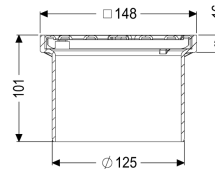

Opzetstuk Sleufrooster, rvs 316, 150 x 150 mm, K3

Artikel informatie

Artikel nr.: 48209
GTIN: 4026092066577
Korting groep: 10

Voordelen

- Variabel met basiselementen te combineren

Beschrijving

Het opzetstuk kan worden gecombineerd met een basiselement van het modulaire KESSEL-systeem voor puntafwatering binnenshuis.

Uitvoering

Systeem: 125

Afmetingen

Netto gewicht: 0,46 kg
Bruto gewicht: 0,56 kg
Hoogte: 100 mm
Lengte verpakking: 220 mm
Breedte verpakking: 200 mm
Hoogte verpakking: 135 mm

Afdekkingskarakteristieken

Soort afdekking: Sleufrooster
Afdekkingsmateriaal: rvs V4A
Afdekking kleur: zilver
Hoogte Afdekking: 16 mm
Framemateriaal: ABS
Vergrendeling: geschroefd
Belastingsklasse: K 3 (EN 1253-1)
Framebreedte: 150 mm
Framelengte: 150 mm
Form opzetstuk: hoekig