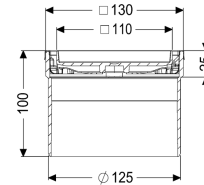

Opzetstuk betegelbaar, rvs 304, K3

Artikel informatie

Artikel nr.: 48211
 GTIN: 4026092029749
 Korting groep: 10

Voordelen

- Variabel met basiselementen te combineren

Beschrijving

Het opzetstuk kan worden gecombineerd met een basiselement van het modulaire KESSEL-systeem voor puntafwatering binnenshuis.

Uitvoering

Systeem: 125

Algemene karakteristieken

ATEX: nee

Afmetingen

Netto gewicht: 0,27 kg
 Bruto gewicht: 0,3 kg
 Hoogte: 100 mm
 Lengte verpakking: 133 mm
 Breedte verpakking: 133 mm
 Hoogte verpakking: 100 mm

Afdekkingskarakteristieken

Soort afdekking: betegelbare afdekplaat
 Afdekkingsmateriaal: betegelbaar
 Afdekking kleur: naar keuze
 Hoogte Afdekking: 25 mm
 Framemateriaal: rvs 14301
 Belastingsklasse: K 3 (EN 1253-1)
 Framebreedte: 132 mm

Framelengte: 132 mm
Form opzetstuk: hoekig
Materiaal opzetstuk: ABS