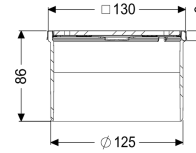

Opzetstuk Designrooster Slot, rvs 304, K3

Artikel informatie

Artikel nr.: 48218
GTIN: 4026092042601
Korting groep: 10

Voordelen

- Variabel met basiselementen te combineren

Beschrijving

Het opzetstuk kan worden gecombineerd met een basiselement van het modulaire KESSEL-systeem voor puntafwatering binnenshuis.

Uitvoering

Systeem: 125

Afmetingen

Netto gewicht: 0,6 kg
Bruto gewicht: 0,8 kg
Hoogte: 90 mm
Lengte verpakking: 215 mm
Breedte verpakking: 190 mm
Hoogte verpakking: 120 mm

Afdekkingskarakteristieken

Soort afdekking: Designrooster
Afdekkingsmateriaal: rvs 14301
Afdekking kleur: zilver
Hoogte Afdekking: 16 mm
Oppervlak: geslepen
Framemateriaal: rvs 14301
Vergrendeling: ingelegd
Belastingsklasse: K 3 (EN 1253-1)
Roosterdesign: Slot
Framebreedte: 132 mm