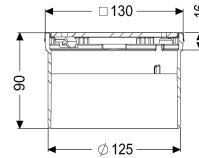

Opzetstuk Designr. Slot, rvs 304, Lock&Lift, K3

Artikel informatie

Artikel nr.: 48219
GTIN: 4026092042618
Korting groep: 10

Voordelen

- Variabel met basiselementen te combineren

Beschrijving

Het opzetstuk kan worden gecombineerd met een basiselement van het modulaire KESSEL-systeem voor puntafwatering binnenshuis.

Uitvoering

Systeem: 125

Afmetingen

Netto gewicht: 0,61 kg
Bruto gewicht: 0,72 kg
Hoogte: 90 mm
Lengte verpakking: 215 mm
Breedte verpakking: 190 mm
Hoogte verpakking: 120 mm

Afdekkingskarakteristieken

Soort afdekking: Designrooster
Afdekkingsmateriaal: rvs 14301
Afdekking kleur: zilver
Hoogte Afdekking: 16 mm
Framemateriaal: rvs 14301
Vergrendeling: Lock & Lift
Belastingsklasse: K 3 (EN 1253-1)
Roosterdesign: Slot
Framebreedte: 132 mm
Framelengte: 132 mm