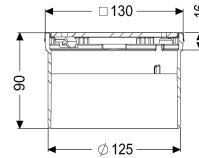

Opzetstuk Designr. Slot, rvs 304, Lock&Lift, K3

Artikel informatie

Artikel nr.: 48219
GTIN: 4026092042618
Korting groep: 10

Voordelen

- Variabel met basiselementen te combineren

Beschrijving

Het opzetstuk kan worden gecombineerd met een basiselement van het modulaire KESSEL-systeem voor puntafwatering binnenshuis.

Uitvoering

Systeem: 125

Algemene karakteristieken

ATEX: nee

Afmetingen

Netto gewicht: 0,61 kg
Bruto gewicht: 0,72 kg
Hoogte: 90 mm
Lengte verpakking: 215 mm
Breedte verpakking: 190 mm
Hoogte verpakking: 120 mm

Afdekkingskarakteristieken

Soort afdekking: Designrooster
Afdekkingsmateriaal: rvs 14301
Afdekking kleur: zilver
Hoogte Afdekking: 16 mm
Framemateriaal: rvs 14301
Vergrendeling: Lock & Lift
Belastingsklasse: K 3 (EN 1253-1)

Roosterdesign:
Framebreedte:
Framelengte:
Materiaal opzetstuk:

Slot
132 mm
132 mm
ABS