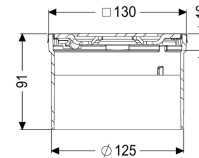

Opzetstuk Designrooster Spot, rvs 304, L&L, K3

Artikel informatie

Artikel nr.: 48221
GTIN: 4026092031117
Korting groep: 10

Voordelen

- Variabel met basiselementen te combineren

Beschrijving

Het opzetstuk kan worden gecombineerd met een basiselement van het modulaire KESSEL-systeem voor puntafwatering binnenshuis.

Uitvoering

Systeem: 125

Algemene karakteristieken

ATEX: nee

Afmetingen

Netto gewicht: 0,62 kg
Bruto gewicht: 0,72 kg
Hoogte: 90 mm
Lengte verpakking: 215 mm
Breedte verpakking: 190 mm
Hoogte verpakking: 120 mm

Afdekkingskarakteristieken

Soort afdekking: Designrooster
Afdekkingsmateriaal: rvs 14301
Afdekking kleur: zilver
Hoogte Afdekking: 16 mm
Oppervlak: geslepen
Framemateriaal: rvs 14301
Vergrendeling: Lock & Lift

Belastingsklasse:	K 3 (EN 1253-1)
Roosterdesign:	Spot
Framebreedte:	132 mm
Framelengte:	132 mm
Form opzetstuk:	hoekig
Materiaal opzetstuk:	ABS