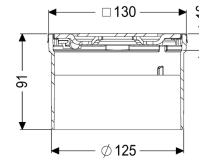

Opzetstuk Designrooster Spot, rvs 304, L&L, K3

Artikel informatie

Artikel nr.: 48221
GTIN: 4026092031117
Korting groep: 10

Voordelen

- Variabel met basiselementen te combineren

Beschrijving

Het opzetstuk kan worden gecombineerd met een basiselement van het modulaire KESSEL-systeem voor puntafwatering binnenshuis.

Uitvoering

Systeem: 125

Afmetingen

Netto gewicht: 0,62 kg
Bruto gewicht: 0,72 kg
Hoogte: 90 mm
Lengte verpakking: 215 mm
Breedte verpakking: 190 mm
Hoogte verpakking: 120 mm

Afdekkingskarakteristieken

Soort afdekking: Designrooster
Afdekkingsmateriaal: rvs 14301
Afdekking kleur: zilver
Hoogte Afdekking: 16 mm
Oppervlak: geslepen
Framemateriaal: rvs 14301
Vergrendeling: Lock & Lift
Belastingsklasse: K 3 (EN 1253-1)
Roosterdesign: Spot
Framebreedte: 132 mm