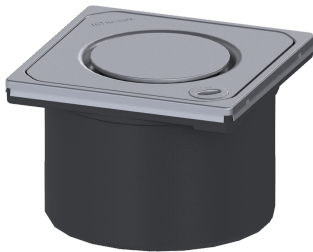

## Opzetstuk Designrooster Spot, rvs 304, L&L, K3

### Artikel informatie

Artikel nr.: 48221  
GTIN: 4026092031117  
Korting groep: 10

### Beschrijving

Het opzetstuk kan worden gecombineerd met een basiselement van het modulaire KESSEL-systeem voor puntafwatering binnenshuis.

Framelengte: 132 mm  
Form opzetstuk: hoekig  
Materiaal opzetstuk: ABS