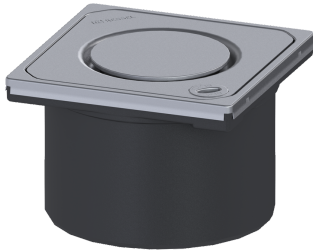

Opzetstuk Designrooster Spot, rvs 304, L&L, K3

Artikel informatie

Artikel nr.: 48221
GTIN: 4026092031117
Korting groep: 10

Voordelen

- Variabel met basiselementen te combineren

Beschrijving

Het opzetstuk kan worden gecombineerd met een basiselement van het modulaire KESSEL-systeem voor puntafwatering binnenshuis.

Uitvoering

Systeem: 125

Algemene karakteristieken

ATEX: nee

Afmetingen

Netto gewicht: 0,62 kg
Bruto gewicht: 0,72 kg
Hoogte: 90 mm
Lengte verpakking: 215 mm
Breedte verpakking: 190 mm
Hoogte verpakking: 120 mm

Afdekkingskarakteristieken

Soort afdekking: Designrooster
Afdekkingsmateriaal: rvs 14301
Afdekking kleur: zilver
Hoogte Afdekking: 16 mm
Oppervlak: geslepen
Framemateriaal: rvs 14301
Vergrendeling: Lock & Lift

Belastingsklasse:	K 3 (EN 1253-1)
Roosterdesign:	Spot
Framebreedte:	132 mm
Framelengte:	132 mm
Form opzetstuk:	hoekig
Materiaal opzetstuk:	ABS