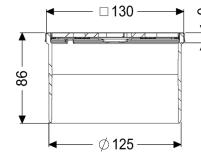

Opzetstuk Designrooster Kessel, rvs 304, L 15

Artikel informatie

Artikel nr.: 48225
GTIN: 4026092042694
Korting groep: 10

Voordelen

- Variabel met basiselementen te combineren

Beschrijving

Het opzetstuk kan worden gecombineerd met een basiselement van het modulaire KESSEL-systeem voor puntafwatering binnenshuis.

Uitvoering

Systeem: 125

Afmetingen

Netto gewicht: 0,5 kg
Bruto gewicht: 0,6 kg
Lengte: 132 mm
Breedte: 132 mm
Hoogte: 90 mm
Lengte verpakking: 215 mm
Breedte verpakking: 190 mm
Hoogte verpakking: 120 mm

Afdekkingskarakteristieken

Soort afdekking: Designrooster
Afdekkingsmateriaal: rvs 14301
Afdekking kleur: zilver
Breedte Afdekking: 120 mm
Hoogte Afdekking: 9 mm
Lengte Afdekking: 120 mm
Vergrendeling: onvergrendeld
Belastingsklasse: L 15 (EN 1253-1)