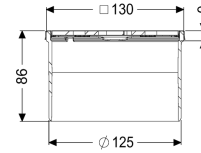

Opzetstuk Designrooster Kessel, rvs 304, L 15

Artikel informatie

Artikel nr.: 48225
GTIN: 4026092042694
Korting groep: 10

Voordelen

- Variabel met basiselementen te combineren

Beschrijving

Het opzetstuk kan worden gecombineerd met een basiselement van het modulaire KESSEL-systeem voor puntafwatering binnenshuis.

Uitvoering

Systeem: 125

Algemene karakteristieken

ATEX: nee

Afmetingen

Netto gewicht: 0,5 kg
Bruto gewicht: 0,6 kg
Lengte: 132 mm
Breedte: 132 mm
Hoogte: 90 mm
Lengte verpakking: 215 mm
Breedte verpakking: 190 mm
Hoogte verpakking: 120 mm

Afdekkingskarakteristieken

Soort afdekking: Designrooster
Afdekkingsmateriaal: rvs 14301
Afdekking kleur: zilver
Breedte Afdekking: 120 mm
Hoogte Afdekking: 9 mm