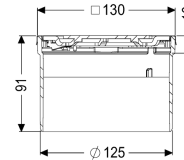

Opzetstuk Designrooster Oval, rvs 316, L&L, L 15

Artikel informatie

Artikel nr.: 48227
GTIN: 4026092077917
Korting groep: 10

Voordelen

- Variabel met basiselementen te combineren

Beschrijving

Het opzetstuk kan worden gecombineerd met een basiselement van het modulaire KESSEL-systeem voor puntafwatering binnenshuis.

Uitvoering

Systeem: 125

Afmetingen

Netto gewicht: 0,73 kg
Bruto gewicht: 0,73 kg
Hoogte: 90 mm
Lengte verpakking: 215 mm
Breedte verpakking: 190 mm
Hoogte verpakking: 120 mm

Afdekkingskarakteristieken

Soort afdekking: Designrooster
Afdekkingsmateriaal: rvs V4A
Afdekking kleur: zilver
Hoogte Afdekking: 16 mm
Framemateriaal: rvs V4A
Vergrendeling: Lock & Lift
Belastingsklasse: L 15 (EN 1253-1)
Roosterdesign: Oval
Framebreedte: 132 mm
Framelengte: 132 mm

Form opzetstuk:
Materiaal opzetstuk:

hoekig
ABS