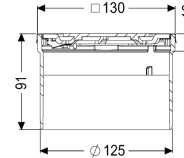

Opzetstuk Designrooster Oval, rvs 316, L&L, L 15

Artikel informatie

Artikel nr.: 48227
GTIN: 4026092077917
Korting groep: 10

Voordelen

- Variabel met basiselementen te combineren

Beschrijving

Het opzetstuk kan worden gecombineerd met een basiselement van het modulaire KESSEL-systeem voor puntafwatering binnenshuis.

Uitvoering

Systeem: 125

Algemene karakteristieken

ATEX: nee

Afmetingen

Netto gewicht: 0,73 kg
Bruto gewicht: 0,73 kg
Hoogte: 90 mm
Lengte verpakking: 215 mm
Breedte verpakking: 190 mm
Hoogte verpakking: 120 mm

Afdekkingskarakteristieken

Soort afdekking: Designrooster
Afdekkingsmateriaal: rvs V4A
Afdekking kleur: zilver
Hoogte Afdekking: 16 mm
Framemateriaal: rvs V4A
Vergrendeling: Lock & Lift
Belastingsklasse: L 15 (EN 1253-1)

Roosterdesign:	Oval
Framebreedte:	132 mm
Framelengte:	132 mm
Form opzetstuk:	hoekig
Materiaal opzetstuk:	ABS