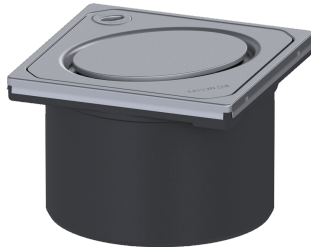

Opzetstuk Designrooster Oval, rvs 316, L&L, L 15

Artikel informatie

Artikel nr.: 48227
GTIN: 4026092077917
Korting groep: 10

Voordelen

- Variabel met basiselementen te combineren

Beschrijving

Het opzetstuk kan worden gecombineerd met een basiselement van het modulaire KESSEL-systeem voor puntafwatering binnenshuis.

Uitvoering

Systeem: 125

Afmetingen

Netto gewicht: 0,73 kg
Bruto gewicht: 0,73 kg
Hoogte: 90 mm
Lengte verpakking: 215 mm
Breedte verpakking: 190 mm
Hoogte verpakking: 120 mm

Afdekkingskarakteristieken

Soort afdekking: Designrooster
Afdekkingsmateriaal: rvs V4A
Afdekking kleur: zilver
Hoogte Afdekking: 16 mm
Framemateriaal: rvs V4A
Vergrendeling: Lock & Lift
Belastingsklasse: L 15 (EN 1253-1)
Roosterdesign: Oval
Framebreedte: 132 mm
Framelengte: 132 mm

Form opzetstuk:
Materiaal opzetstuk:

hoekig
ABS