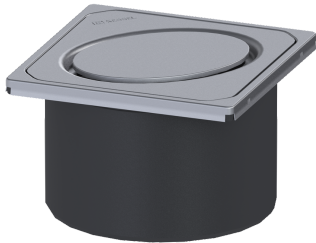

## Opzetstuk Designrooster Oval, rvs 316, L 15

### Beschrijving

Het opzetstuk kan worden gecombineerd met een basiselement van het modulaire KESSEL-systeem voor puntafwatering binnenshuis.

#### Afdekkingskarakteristieken

Soort afdekking: Designrooster  
Afdekkingsmateriaal: rvs V4A  
Afdekking kleur: zilver  
Hoogte Afdekking: 16 mm  
Oppervlak: geslepen  
Framemateriaal: rvs V4A  
Vergrendeling: ingelegd