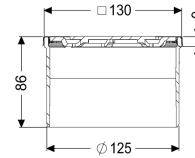

Opzetstuk Designrooster Oval, rvs 316, L 15

Artikel informatie

Artikel nr.: 48228
GTIN: 4026092077887
Korting groep: 10

Voordelen

- Variabel met basiselementen te combineren

Beschrijving

Het opzetstuk kan worden gecombineerd met een basiselement van het modulaire KESSEL-systeem voor puntafwatering binnenshuis.

Uitvoering

Systeem: 125

Algemene karakteristieken

ATEX: nee

Afmetingen

Netto gewicht: 0,74 kg
Bruto gewicht: 0,74 kg
Hoogte: 90 mm
Lengte verpakking: 215 mm
Breedte verpakking: 190 mm
Hoogte verpakking: 120 mm

Afdekkingskarakteristieken

Soort afdekking: Designrooster
Afdekkingsmateriaal: rvs V4A
Afdekking kleur: zilver
Hoogte Afdekking: 16 mm
Oppervlak: geslepen
Framemateriaal: rvs V4A
Vergrendeling: ingelegd