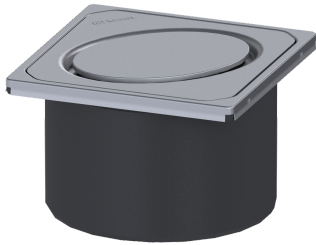

Opzetstuk Designrooster Oval, rvs 316, L 15

Artikel informatie

Artikel nr.: 48228
GTIN: 4026092077887
Korting groep: 10

Voordelen

- Variabel met basiselementen te combineren

Beschrijving

Het opzetstuk kan worden gecombineerd met een basiselement van het modulaire KESSEL-systeem voor puntafwatering binnenshuis.

Uitvoering

Systeem: 125

Afmetingen

Netto gewicht: 0,74 kg
Bruto gewicht: 0,74 kg
Hoogte: 90 mm
Lengte verpakking: 215 mm
Breedte verpakking: 190 mm
Hoogte verpakking: 120 mm

Afdekkingskarakteristieken

Soort afdekking: Designrooster
Afdekkingsmateriaal: rvs V4A
Afdekking kleur: zilver
Hoogte Afdekking: 16 mm
Oppervlak: geslepen
Framemateriaal: rvs V4A
Vergrendeling: ingelegd
Belastingsklasse: L 15 (EN 1253-1)
Roosterdesign: Oval
Framebreedte: 132 mm

Framelengte: 132 mm
Form opzetstuk: hoekig
Materiaal opzetstuk: ABS