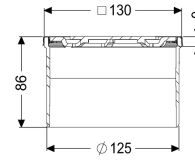

Opzetstuk Designrooster Oval, rvs 316, L 15

Artikel informatie

Artikel nr.: 48228
GTIN: 4026092077887
Korting groep: 10

Voordelen

- Variabel met basiselementen te combineren

Beschrijving

Het opzetstuk kan worden gecombineerd met een basiselement van het modulaire KESSEL-systeem voor puntafwatering binnenshuis.

Uitvoering

Systeem: 125

Afmetingen

Netto gewicht: 0,74 kg
Bruto gewicht: 0,74 kg
Hoogte: 90 mm
Lengte verpakking: 215 mm
Breedte verpakking: 190 mm
Hoogte verpakking: 120 mm

Afdekkingskarakteristieken

Soort afdekking: Designrooster
Afdekkingsmateriaal: rvs V4A
Afdekking kleur: zilver
Hoogte Afdekking: 16 mm
Oppervlak: geslepen
Framemateriaal: rvs V4A
Vergrendeling: ingelegd
Belastingsklasse: L 15 (EN 1253-1)
Roosterdesign: Oval
Framebreedte: 132 mm

Framelengte: 132 mm
Form opzetstuk: hoekig
Materiaal opzetstuk: ABS