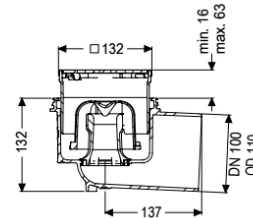

Projectafvoer Ecoguss DN 100, horizontaal, Designrooster

Artikel informatie

Artikel nr.: 48311.63
GTIN: 4026092053102
Korting groep: 40

Voordelen

- Geavanceerde composiet Ecoguss
- Hoogste brandbeveiligingsstandaarden
- Wetenschappelijk bewezen geluidsisolatie

Beschrijving

De projectafvoer Ecoguss met aansluitrand is bedoeld voor puntafwatering en is uitgerust met een uitneembaar stankslot, een afdichting en een bouwphaseafdekking. Het recyclebare composietmateriaal Ecoguss voldoet aan de hoogste geluidsreductie eisen, is bestand tegen agressieve stoffen, temperatuurbestendig en heeft een duurzaam corrosievrij oppervlak. Het is kortstondig bestand tegen 100 tot 400 graden celcius. De afvoeraansluiting is geschikt voor het aansluiten van SML-pijpen. Aarding is niet nodig.

Uitvoering

Systeem:	125
Afdichting van het opzetstuk:	aansluitrand
Afdichting van het basiselement:	aansluitrand
Waterslotheogte:	50 mm

Algemene karakteristieken

Norm:	EN 1253-1
Nominale breedte (DN):	100
Uitwendige diameter (DA):	110 mm
ATEX:	nee
Stankslot:	inclusief

Afmetingen

Netto gewicht:	1,77 kg
Bruto gewicht:	2,14 kg
Soort hoogtereverstelling:	telescopisch opzetstuk