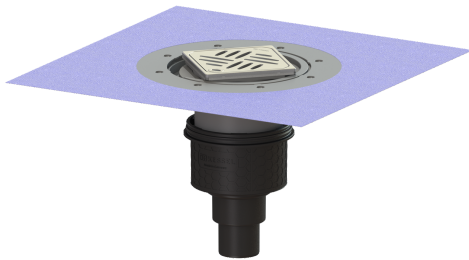

Projectafvoer Ecoguss DN 50, vert., Variofix, Designrooster

Artikel informatie

Artikel nr.: 48458.53
GTIN: 4026092052877
Korting groep: 40

Voordelen

- Geavanceerde composiet Ecoguss
- Hoogste brandbeveiligingsstandaarden
- Wetenschappelijk bewezen geluidsisolatie

Beschrijving

De projectafvoer Ecoguss met aansluitrand is bedoeld voor puntafwatering en is uitgerust met een uitneembaar stankslot, een afdichting en een bouwfasedefdekking. Het recyclebare composietmateriaal Ecoguss voldoet aan de hoogste geluidsreductie eisen, is bestand tegen agressieve stoffen, temperatuurbestendig en heeft een duurzaam corrosievrij oppervlak. Het is kortstondig bestand tegen 100 tot 400 graden celcius. De afvoeraansluiting is geschikt voor het aansluiten van SML-pijpen. Aarding is niet nodig.

Uitvoering

System:	125
Afdichting van het opzetstuk:	voor verlijmbare bijgeleverde dichtingsmanchet (bd) volgens DIN 18534
Afdichting van het basiselement:	aansluitrand
Waterslothoogte:	50 mm

Algemene karakteristieken

Norm:	EN 1253-1
Nominale breedte (DN):	50
Uitwendige diameter (DA):	58 mm
Toelating:	Z-19.53-2414,Z-19.53-2414_V,Z-19.17-1719,Z-19.17-1719_V
Stankslot:	inclusief

Afmetingen

Netto gewicht:	2,79 kg