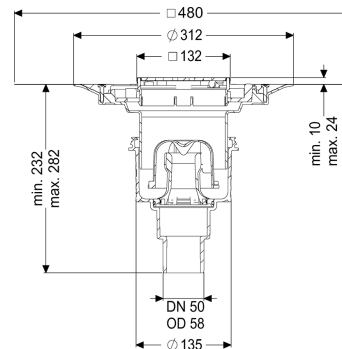

Projectafvoer Ecoguss DN 50, vert., Variofix, Designrooster

Artikel informatie

Artikel nr.: 48458.53
GTIN: 4026092052877
Korting groep: 40

Voordelen

- Geavanceerde composiet Ecoguss
- Hoogste brandbeveiligingsstandaarden
- Wetenschappelijk bewezen geluidsisolatie

Beschrijving

De projectafvoer Ecoguss met aansluitrand is bedoeld voor puntafwatering en is uitgerust met een uitneembaar stankslot, een afdichting en een bouwfasedefdekking. Het recyclebare composietmateriaal Ecoguss voldoet aan de hoogste geluidsreductie eisen, is bestand tegen agressieve stoffen, temperatuurbestendig en heeft een duurzaam corrosievrij oppervlak. Het is kortstondig bestand tegen 100 tot 400 graden celcius. De afvoeraansluiting is geschikt voor het aansluiten van SML-pijpen. Aarding is niet nodig.

Uitvoering

System:	125
Afdichting van het opzetstuk:	voor verlijmbare bijgeleverde dichtingsmanchet (bd) volgens DIN 18534
Afdichting van het basiselement:	aansluitrand
Waterslothoogte:	50 mm

Algemene karakteristieken

Norm:	EN 1253-1
Nominale breedte (DN):	50
Uitwendige diameter (DA):	58 mm
Toelating:	Z-19.53-2414,Z-19.53-2414_V,Z-19.17-1719,Z-19.17-1719_V
Stankslot:	inclusief

Afmetingen

Netto gewicht:	2,79 kg