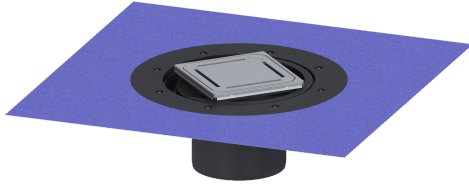

Opzetstuk Variofix Designrooster Slot, rvs 304, K3

Artikel informatie

Artikel nr.: 48618
 GTIN: 4026092044926
 Korting groep: 10

Voordelen

- Keuze uit verschillende afdekkingen
- Inclusief dichtingsmanchet

Beschrijving

Het opzetstuk kan worden gecombineerd met een basiselement van het modulaire KESSEL-systeem voor puntafwatering binnen.

Uitvoering

Systeem: 125
 Afdichting van het opzetstuk: voor verlijmbare bijgeleverde dichtingsmanchet (bd) volgens DIN 18534
 Waterinwerkingsklasse conform DIN 18534-1 (tot inclusief): W3-I

Algemene karakteristieken

ATEX: nee

Afmetingen

In hoogte verstelbaar: 10 - 23 mm
 Netto gewicht: 1,65 kg
 Bruto gewicht: 1,86 kg
 Diameter: 312 mm
 Soort hoogteverstelling: telescopisch opzetstuk
 Hoogte: 120 mm
 Lengte verpakking: 390 mm
 Breedte verpakking: 190 mm
 Hoogte verpakking: 310 mm

Afdekkingskarakteristieken

Soort afdekking:	Designrooster
Afdekkingsmateriaal:	rvs 14301
Afdekking kleur:	zilver
Vergrendeling:	ingelegd
Belastingsklasse:	K 3 (EN 1253-1)
Roosterdesign:	Slot
Framebreedte:	132 mm
Framelengte:	132 mm
Opzetstuk:	verstelbaar in drie dimensies
Form opzetstuk:	hoekig
Materiaal opzetstuk:	ABS