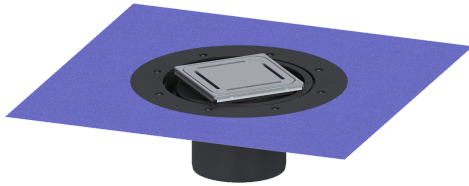

Opzetstuk Variofix Designrooster Slot, rvs 304, K3

Artikel informatie

Artikel nr.: 48618
 GTIN: 4026092044926
 Korting groep: 10

Voordelen

- Keuze uit verschillende afdekkingen
- Inclusief dichtingsmanchet

Beschrijving

Het opzetstuk kan worden gecombineerd met een basiselement van het modulaire KESSEL-systeem voor puntafwatering binnen.

Uitvoering

Systeem:	125
Afdichting van het opzetstuk:	voor verlijmbare bijgeleverde dichtingsmanchet (bd) volgens DIN 18534
Waterinwerkingsklasse conform DIN 18534-1 (tot inclusief):	W3-I

Afmetingen

In hoogte verstelbaar:	10 - 23 mm
Netto gewicht:	1,65 kg
Bruto gewicht:	1,86 kg
Diameter:	312 mm
Soort hoogteverstelling:	telescopisch opzetstuk
Hoogte:	120 mm
Lengte verpakking:	390 mm
Breedte verpakking:	190 mm
Hoogte verpakking:	310 mm

Afdekkingskarakteristieken

Soort afdekking:	Designrooster
Afdekkingsmateriaal:	rvs 14301
Afdekking kleur:	zilver

Vergrendeling:	ingelegd
Belastingsklasse:	K 3 (EN 1253-1)
Roosterdesign:	Slot
Framebreedte:	132 mm
Framelengte:	132 mm
Opzetstuk:	verstelbaar in drie dimensies
Form opzetstuk:	hoekig
Materiaal opzetstuk:	ABS