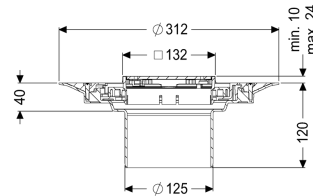

Opzetstuk Variofix Designrooster Slot, rvs 304, K3

Artikel informatie

Artikel nr.: 48618
 GTIN: 4026092044926
 Korting groep: 10

Voordelen

- Keuze uit verschillende afdekkingen
- Inclusief dichtingsmanchet

Beschrijving

Het opzetstuk kan worden gecombineerd met een basiselement van het modulaire KESSEL-systeem voor puntafwatering binnen.

Uitvoering

Systeem: 125
 Afdichting van het opzetstuk: voor verlijmbare bijgeleverde dichtingsmanchet (bd) volgens DIN 18534
 Waterinwerkingsklasse conform DIN 18534-1 (tot inclusief): W3-I

Algemene karakteristieken

ATEX: nee

Afmetingen

In hoogte verstelbaar: 10 - 23 mm
 Netto gewicht: 1,65 kg
 Bruto gewicht: 1,86 kg
 Diameter: 312 mm
 Soort hoogteverstelling: telescopisch opzetstuk
 Hoogte: 120 mm
 Lengte verpakking: 390 mm
 Breedte verpakking: 190 mm
 Hoogte verpakking: 310 mm

Afdekkingskarakteristieken

Soort afdekking:	Designrooster
Afdekkingsmateriaal:	rvs 14301
Afdekking kleur:	zilver
Vergrendeling:	ingelegd
Belastingsklasse:	K 3 (EN 1253-1)
Roosterdesign:	Slot
Framebreedte:	132 mm
Framelengte:	132 mm
Opzetstuk:	verstelbaar in drie dimensies
Form opzetstuk:	hoekig
Materiaal opzetstuk:	ABS