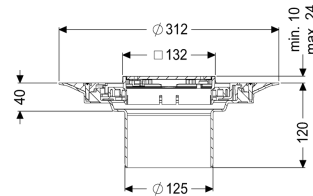

Opzetstuk Variofix Designrooster Slot, rvs 304, K3

Artikel informatie

Artikel nr.: 48618
 GTIN: 4026092044926
 Korting groep: 10

Voordelen

- Keuze uit verschillende afdekkingen
- Inclusief dichtingsmanchet

Beschrijving

Het opzetstuk kan worden gecombineerd met een basiselement van het modulaire KESSEL-systeem voor puntafwatering binnen.

Uitvoering

Systeem:	125
Afdichting van het opzetstuk:	voor verlijmbare bijgeleverde dichtingsmanchet (bd) volgens DIN 18534
Waterinwerkingsklasse conform DIN 18534-1 (tot inclusief):	W3-I

Afmetingen

In hoogte verstelbaar:	10 - 23 mm
Netto gewicht:	1,65 kg
Bruto gewicht:	1,86 kg
Diameter:	312 mm
Soort hoogteverstelling:	telescopisch opzetstuk
Hoogte:	120 mm
Lengte verpakking:	390 mm
Breedte verpakking:	190 mm
Hoogte verpakking:	310 mm

Afdekkingskarakteristieken

Soort afdekking:	Designrooster
Afdekkingsmateriaal:	rvs 14301
Afdekking kleur:	zilver

Vergrendeling:	ingelegd
Belastingsklasse:	K 3 (EN 1253-1)
Roosterdesign:	Slot
Framebreedte:	132 mm
Framelengte:	132 mm
Opzetstuk:	verstelbaar in drie dimensies
Form opzetstuk:	hoekig
Materiaal opzetstuk:	ABS