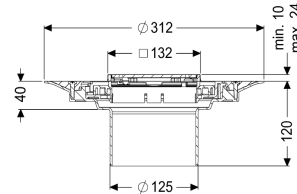

Opzetstuk Variofix Designr. Slot, rvs 304, Lock&Lift, K3

Artikel informatie

Artikel nr.: 48619
GTIN: 4026092044919
Korting groep: 10

Voordelen

- Keuze uit verschillende afdekkingen
- Inclusief dichtingsmanchet

Beschrijving

Het opzetstuk kan worden gecombineerd met een basiselement van het modulaire KESSEL-systeem voor puntafwatering binnen.

Uitvoering

Systeem: 125
Afdichting van het opzetstuk: voor verlijmbare bijgeleverde dichtingsmanchet (bd) volgens DIN 18534
Waterinwerkingsklasse conform DIN 18534-1 (tot inclusief): W3-I

Afmetingen

In hoogte verstelbaar: 10 - 23 mm
Netto gewicht: 1,5 kg
Bruto gewicht: 1,74 kg
Diameter: 312 mm
Soort hoogteverstelling: telescopisch opzetstuk
Hoogte: 120 mm
Lengte verpakking: 390 mm
Breedte verpakking: 190 mm
Hoogte verpakking: 310 mm

Afdekkingskarakteristieken

Soort afdekking: Designrooster
Afdekkingsmateriaal: rvs 14301
Afdekking kleur: zilver