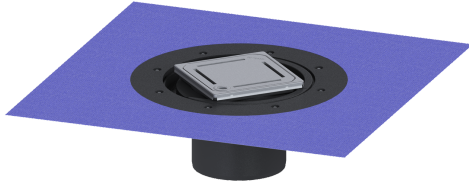

## Opzetstuk Variofix Designr. Slot, rvs 304, Lock&Lift, K3

### Beschrijving

Het opzetstuk kan worden gecombineerd met een basiselement van het modulaire KESSEL-systeem voor puntafwatering binnen.

#### Afmetingen

In hoogte verstelbaar: 10 - 23 mm  
Netto gewicht: 1,5 kg  
Bruto gewicht: 1,74 kg  
Diameter: 312 mm  
Soort hoogteverstelling: telescopisch opzetstuk  
Hoogte: 120 mm  
Lengte verpakking: 390 mm  
Breedte verpakking: 190 mm  
Hoogte verpakking: 310 mm

#### Afdekkingskarakteristieken

Soort afdekking: Designrooster  
Afdekkingsmateriaal: rvs 14301  
Afdekking kleur: zilver

Oppervlak:	geslepen
Vergrendeling:	Lock & Lift
Belastingsklasse:	K 3 (EN 1253-1)
Roosterdesign:	Slot
Framebreedte:	132 mm
Framelengte:	132 mm
Opzetstuk:	verstelbaar in drie dimensies
Form opzetstuk:	hoekig
Materiaal opzetstuk:	ABS