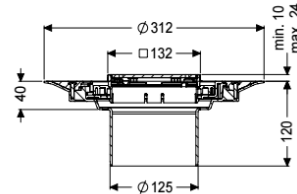

Opzetstuk Variofix Designr. Slot, rvs 304, Lock&Lift, K3

Artikel informatie

Artikel nr.: 48619
 GTIN: 4026092044919
 Korting groep: 10

Voordelen

- Keuze uit verschillende afdekkingen
- Inclusief dichtingsmanchet

Beschrijving

Het opzetstuk kan worden gecombineerd met een basiselement van het modulaire KESSEL-systeem voor puntafwatering binnen.

Uitvoering

Systeem:	125
Afdichting van het opzetstuk:	voor verlijmbare bijgeleverde dichtingsmanchet (bd) volgens DIN 18534
Waterinwerkingsklasse conform DIN 18534-1 (tot inclusief):	W3-I

Algemene karakteristieken

ATEX:	nee
-------	-----

Afmetingen

In hoogte verstelbaar:	10 - 23 mm
Netto gewicht:	1,5 kg
Bruto gewicht:	1,74 kg
Diameter:	312 mm
Soort hoogteverstelling:	telescopisch opzetstuk
Hoogte:	120 mm
Lengte verpakking:	390 mm
Breedte verpakking:	190 mm
Hoogte verpakking:	310 mm

Afdekkingskarakteristieken

Soort afdekking:	Designrooster
Afdekkingsmateriaal:	rvs 14301
Afdekking kleur:	zilver
Oppervlak:	geslepen
Vergrendeling:	Lock & Lift
Belastingsklasse:	K 3 (EN 1253-1)
Roosterdesign:	Slot
Framebreedte:	132 mm
Framelengte:	132 mm
Opzetstuk:	verstelbaar in drie dimensies
Form opzetstuk:	hoekig
Materiaal opzetstuk:	ABS