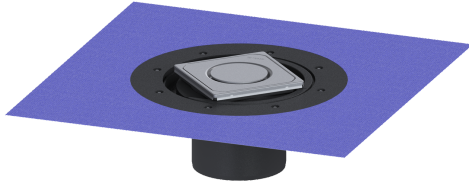

Opzetstuk Variofix Designrooster Spot, rvs 304, K3

Artikel informatie

Artikel nr.: 48620
 GTIN: 4026092044834
 Korting groep: 10

Voordelen

- Keuze uit verschillende afdekkingen
- Inclusief dichtingsmanchet

Beschrijving

Het opzetstuk kan worden gecombineerd met een basiselement van het modulaire KESSEL-systeem voor puntafwatering binnen.

Uitvoering

Systeem:	125
Afdichting van het opzetstuk:	voor verlijmbare bijgeleverde dichtingsmanchet (bd) volgens DIN 18534
Waterinwerkingsklasse conform DIN 18534-1 (tot inclusief):	W3-I

Afmetingen

In hoogte verstelbaar:	10 - 23 mm
Netto gewicht:	1,5 kg
Bruto gewicht:	1,74 kg
Diameter:	312 mm
Soort hoogteverstelling:	telescopisch opzetstuk
Hoogte:	120 mm
Lengte verpakking:	390 mm
Breedte verpakking:	190 mm
Hoogte verpakking:	310 mm

Afdekkingskarakteristieken

Soort afdekking:	Designrooster
Afdekkingsmateriaal:	rvs 14301
Afdekking kleur:	zilver

Vergrendeling:	ingelegd
Belastingsklasse:	K 3 (EN 1253-1)
Roosterdesign:	Spot
Framebreedte:	132 mm
Framelengte:	132 mm
Opzetstuk:	verstelbaar in drie dimensies
Form opzetstuk:	hoekig
Materiaal opzetstuk:	ABS