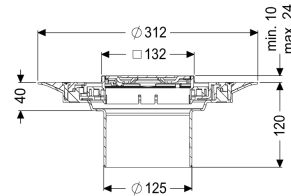

Opzetstuk Variofix Designrooster Spot, rvs 304, L&L, K3

Artikel informatie

Artikel nr.: 48621
GTIN: 4026092044827
Korting groep: 10

Voordelen

- Keuze uit verschillende afdekkingen
- Inclusief dichtingsmanchet

Beschrijving

Het opzetstuk kan worden gecombineerd met een basiselement van het modulaire KESSEL-systeem voor puntafwatering binnen.

Uitvoering

Systeem: 125
Afdichting van het opzetstuk: voor verlijmbare bijgeleverde dichtingsmanchet (bd) volgens DIN 18534
Waterinwerkingsklasse conform DIN 18534-1 (tot inclusief): W3-I

Algemene karakteristieken

ATEX: nee

Afmetingen

In hoogte verstelbaar: 10 - 23 mm
Netto gewicht: 1,5 kg
Bruto gewicht: 1,74 kg
Diameter: 312 mm
Soort hoogteverstelling: telescopisch opzetstuk
Hoogte: 120 mm
Lengte verpakking: 390 mm
Breedte verpakking: 190 mm
Hoogte verpakking: 310 mm

Afdekkingskarakteristieken