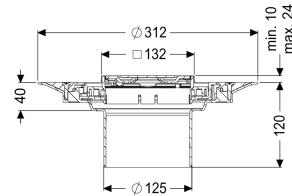

Opzetstuk Variofix Designrooster Spot, rvs 304, L&L, K3

Artikel informatie

Artikel nr.: 48621
GTIN: 4026092044827
Korting groep: 10

Voordelen

- Keuze uit verschillende afdekkingen
- Inclusief dichtingsmanchet

Beschrijving

Het opzetstuk kan worden gecombineerd met een basiselement van het modulaire KESSEL-systeem voor puntafwatering binnen.

Uitvoering

Systeem:	125
Afdichting van het opzetstuk:	voor verlijmbare bijgeleverde dichtingsmanchet (bd) volgens DIN 18534
Waterinwerkingsklasse conform DIN 18534-1 (tot inclusief):	W3-I

Afmetingen

In hoogte verstelbaar:	10 - 23 mm
Netto gewicht:	1,5 kg
Bruto gewicht:	1,74 kg
Diameter:	312 mm
Soort hoogteverstelling:	telescopisch opzetstuk
Hoogte:	120 mm
Lengte verpakking:	390 mm
Breedte verpakking:	190 mm
Hoogte verpakking:	310 mm

Afdekkingskarakteristieken

Soort afdekking:	Designrooster
Afdekkingsmateriaal:	rvs 14301
Afdekking kleur:	zilver