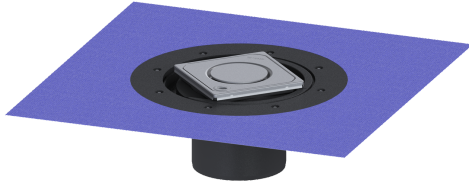

Opzetstuk Variofix Designrooster Spot, rvs 304, L&L, K3

Artikel informatie

Artikel nr.: 48621
 GTIN: 4026092044827
 Korting groep: 10

Voordelen

- Keuze uit verschillende afdekkingen
- Inclusief dichtingsmanchet

Beschrijving

Het opzetstuk kan worden gecombineerd met een basiselement van het modulaire KESSEL-systeem voor puntafwatering binnen.

Uitvoering

Systeem:	125
Afdichting van het opzetstuk:	voor verlijmbare bijgeleverde dichtingsmanchet (bd) volgens DIN 18534
Waterinwerkingsklasse conform DIN 18534-1 (tot inclusief):	W3-I

Afmetingen

In hoogte verstelbaar:	10 - 23 mm
Netto gewicht:	1,5 kg
Bruto gewicht:	1,74 kg
Diameter:	312 mm
Soort hoogteverstelling:	telescopisch opzetstuk
Hoogte:	120 mm
Lengte verpakking:	390 mm
Breedte verpakking:	190 mm
Hoogte verpakking:	310 mm

Afdekkingskarakteristieken

Soort afdekking:	Designrooster
Afdekkingsmateriaal:	rvs 14301
Afdekking kleur:	zilver

Vergrendeling:	Lock & Lift
Belastingsklasse:	K 3 (EN 1253-1)
Roosterdesign:	Spot
Framebreedte:	132 mm
Framelengte:	132 mm
Opzetstuk:	verstelbaar in drie dimensies
Form opzetstuk:	hoekig
Materiaal opzetstuk:	ABS