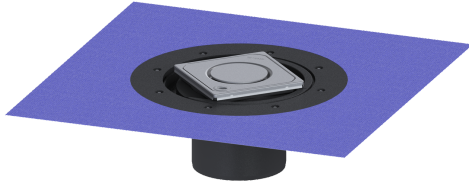

Opzetstuk Variofix Designrooster Spot, rvs 304, L&L, K3

Artikel informatie

Artikel nr.: 48621
GTIN: 4026092044827
Korting groep: 10

Voordelen

- Keuze uit verschillende afdekkingen
- Inclusief dichtingsmanchet

Beschrijving

Het opzetstuk kan worden gecombineerd met een basiselement van het modulaire KESSEL-systeem voor puntafwatering binnen.

Uitvoering

Systeem: 125
Afdichting van het opzetstuk: voor verlijmbare bijgeleverde dichtingsmanchet (bd) volgens DIN 18534
Waterinwerkingsklasse conform DIN 18534-1 (tot inclusief): W3-I

Algemene karakteristieken

ATEX: nee

Afmetingen

In hoogte verstelbaar: 10 - 23 mm
Netto gewicht: 1,5 kg
Bruto gewicht: 1,74 kg
Diameter: 312 mm
Soort hoogteverstelling: telescopisch opzetstuk
Hoogte: 120 mm
Lengte verpakking: 390 mm
Breedte verpakking: 190 mm
Hoogte verpakking: 310 mm

Afdekkingskarakteristieken

Soort afdekking:	Designrooster
Afdekkingsmateriaal:	rvs 14301
Afdekking kleur:	zilver
Vergrendeling:	Lock & Lift
Belastingsklasse:	K 3 (EN 1253-1)
Roosterdesign:	Spot
Framebreedte:	132 mm
Framelengte:	132 mm
Opzetstuk:	verstelbaar in drie dimensies
Form opzetstuk:	hoekig
Materiaal opzetstuk:	ABS