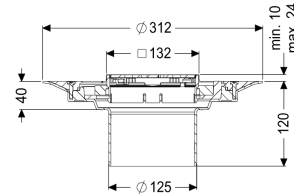

Opzetstuk Variofix Designrooster Kessel, rvs 304, L 15

Artikel informatie

Artikel nr.: 48625
 GTIN: 4026092044889
 Korting groep: 10

Voordelen

- Keuze uit verschillende afdekkingen
- Inclusief dichtingsmanchet

Beschrijving

Het opzetstuk kan worden gecombineerd met een basiselement van het modulaire KESSEL-systeem voor puntafwatering binnen.

Uitvoering

Systeem:	125
Afdichting van het opzetstuk:	voor verlijmbare bijgeleverde dichtingsmanchet (bd) volgens DIN 18534
Waterinwerkingsklasse conform DIN 18534-1 (tot inclusief):	W3-I

Afmetingen

In hoogte verstelbaar:	10 - 23 mm
Netto gewicht:	1,56 kg
Bruto gewicht:	1,78 kg
Diameter:	312 mm
Soort hoogteverstelling:	telescopisch opzetstuk
Hoogte:	120 mm
Lengte verpakking:	390 mm
Breedte verpakking:	190 mm
Hoogte verpakking:	310 mm

Afdekkingskarakteristieken

Soort afdekking:	Designrooster
Afdekkingsmateriaal:	rvs 14301
Afdekking kleur:	zilver

Oppervlak:	geslepen
Vergrendeling:	ingelegd
Belastingsklasse:	L 15 (EN 1253-1)
Roosterdesign:	Kessel
Antislipklasse:	R9 volgens DIN 51130; C volgens DIN 51097
Framebreedte:	132 mm
Framelengte:	132 mm
Opzetstuk:	verstelbaar in drie dimensies
Form opzetstuk:	hoekig
Materiaal opzetstuk:	ABS