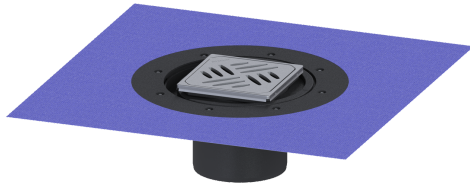

Opzetstuk Variofix Designrooster Kessel, rvs 304, L 15

Artikel informatie

Artikel nr.: 48625
 GTIN: 4026092044889
 Korting groep: 10

Voordelen

- Keuze uit verschillende afdekkingen
- Inclusief dichtingsmanchet

Beschrijving

Het opzetstuk kan worden gecombineerd met een basiselement van het modulaire KESSEL-systeem voor puntafwatering binnen.

Uitvoering

Systeem:	125
Afdichting van het opzetstuk:	voor verlijmbare bijgeleverde dichtingsmanchet (bd) volgens DIN 18534
Waterinwerkingsklasse conform DIN 18534-1 (tot inclusief):	W3-I

Afmetingen

In hoogte verstelbaar:	10 - 23 mm
Netto gewicht:	1,56 kg
Bruto gewicht:	1,78 kg
Diameter:	312 mm
Soort hoogteverstelling:	telescopisch opzetstuk
Hoogte:	120 mm
Lengte verpakking:	390 mm
Breedte verpakking:	190 mm
Hoogte verpakking:	310 mm

Afdekkingskarakteristieken

Soort afdekking:	Designrooster
Afdekkingsmateriaal:	rvs 14301
Afdekking kleur:	zilver

Oppervlak:	geslepen
Vergrendeling:	ingelegd
Belastingsklasse:	L 15 (EN 1253-1)
Roosterdesign:	Kessel
Antislipklasse:	R9 volgens DIN 51130; C volgens DIN 51097
Framebreedte:	132 mm
Framelengte:	132 mm
Opzetstuk:	verstelbaar in drie dimensies
Form opzetstuk:	hoekig
Materiaal opzetstuk:	ABS