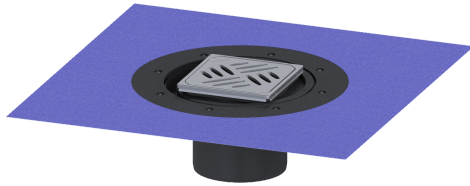

## Opzetstuk Variofix Designrooster Kessel, rvs 304, L 15

### Beschrijving

Het opzetstuk kan worden gecombineerd met een basiselement van het modulaire KESSEL-systeem voor puntafwatering binnen.

#### Afmetingen

In hoogte verstelbaar:	10 - 23 mm
Netto gewicht:	1,56 kg
Bruto gewicht:	1,78 kg
Diameter:	312 mm
Soort hoogteverstelling:	telescopisch opzetstuk
Hoogte:	120 mm
Lengte verpakking:	390 mm
Breedte verpakking:	190 mm
Hoogte verpakking:	310 mm

#### Afdekkingskarakteristieken

Soort afdekking:	Designrooster
Afdekkingsmateriaal:	rvs 14301
Afdekking kleur:	zilver
Oppervlak:	geslepen
Vergrendeling:	ingelegd
Belastingsklasse:	L 15 (EN 1253-1)
Roosterdesign:	Kessel
Antislipklasse:	R9 volgens DIN 51130; C volgens DIN 51097
Framebreedte:	132 mm
Framelengte:	132 mm
Opzetstuk:	verstelbaar in drie dimensies
Form opzetstuk:	hoekig
Materiaal opzetstuk:	ABS