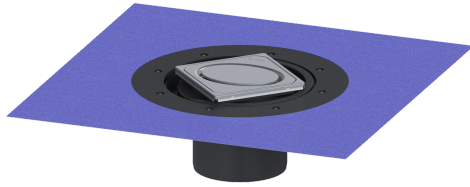

## Opzetstuk Variofix Designrooster Oval, rvs 304, L 15

### Beschrijving

Het opzetstuk kan worden gecombineerd met een basiselement van het modulaire KESSEL-systeem voor puntafwatering binnen.

#### Afmetingen

In hoogte verstelbaar:	10 - 23 mm
Netto gewicht:	1,5 kg
Bruto gewicht:	1,87 kg
Diameter:	312 mm
Soort hoogteverstelling:	telescopisch opzetstuk
Hoogte:	120 mm
Lengte verpakking:	390 mm
Breedte verpakking:	190 mm
Hoogte verpakking:	310 mm

#### Afdekkingskarakteristieken

Soort afdekking:	Designrooster
Afdekkingsmateriaal:	rvs 14301
Afdekking kleur:	zilver

Framemateriaal:	rvs 14301
Vergrendeling:	ingelegd
Belastingsklasse:	L 15 (EN 1253-1)
Roosterdesign:	Oval
Framebreedte:	132 mm
Frame lengte:	132 mm
Opzetstuk:	verstelbaar in drie dimensies
Form opzetstuk:	hoekig
Materiaal opzetstuk:	ABS