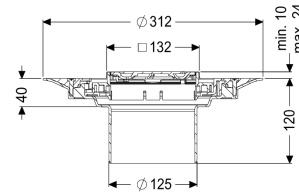

Opzetstuk Variofix Designrooster Oval, rvs 304, L 15

Artikel informatie

Artikel nr.: 48626
GTIN: 4026092044810
Korting groep: 10

Voordelen

- Keuze uit verschillende afdekkingen
- Inclusief dichtingsmanchet

Beschrijving

Het opzetstuk kan worden gecombineerd met een basiselement van het modulaire KESSEL-systeem voor puntafwatering binnen.

Uitvoering

Systeem: 125
Afdichting van het opzetstuk: voor verlijmbare bijgeleverde dichtingsmanchet (bd) volgens DIN 18534
Waterinwerkingsklasse conform DIN 18534-1 (tot inclusief): W3-I

Afmetingen

In hoogte verstelbaar: 10 - 23 mm
Netto gewicht: 1,5 kg
Bruto gewicht: 1,87 kg
Diameter: 312 mm
Soort hoogteverstelling: telescopisch opzetstuk
Hoogte: 120 mm
Lengte verpakking: 390 mm
Breedte verpakking: 190 mm
Hoogte verpakking: 310 mm

Afdekkingskarakteristieken

Soort afdekking: Designrooster
Afdekkingsmateriaal: rvs 14301
Afdekking kleur: zilver

Framemateriaal:	rvs 14301
Vergrendeling:	ingelegd
Belastingsklasse:	L 15 (EN 1253-1)
Roosterdesign:	Oval
Framebreedte:	132 mm
Frame lengte:	132 mm
Opzetstuk:	verstelbaar in drie dimensies
Form opzetstuk:	hoekig
Materiaal opzetstuk:	ABS