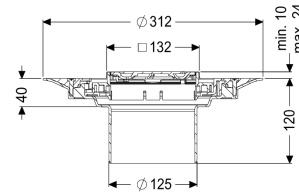

Opzetstuk Variofix Designrooster Oval, rvs 304, L 15

Artikel informatie

Artikel nr.: 48626
GTIN: 4026092044810
Korting groep: 10

Voordelen

- Keuze uit verschillende afdekkingen
- Inclusief dichtingsmanchet

Beschrijving

Het opzetstuk kan worden gecombineerd met een basiselement van het modulaire KESSEL-systeem voor puntafwatering binnen.

Uitvoering

Systeem: 125
Afdichting van het opzetstuk: voor verlijmbare bijgeleverde dichtingsmanchet (bd) volgens DIN 18534
Waterinwerkingsklasse conform DIN 18534-1 (tot inclusief): W3-I

Afmetingen

In hoogte verstelbaar: 10 - 23 mm
Netto gewicht: 1,5 kg
Bruto gewicht: 1,87 kg
Diameter: 312 mm
Soort hoogteverstelling: telescopisch opzetstuk
Hoogte: 120 mm
Lengte verpakking: 390 mm
Breedte verpakking: 190 mm
Hoogte verpakking: 310 mm

Afdekkingskarakteristieken

Soort afdekking: Designrooster
Afdekkingsmateriaal: rvs 14301
Afdekking kleur: zilver