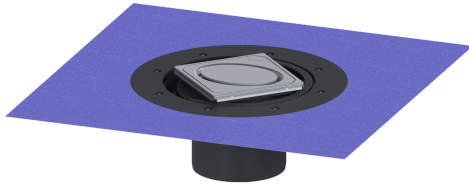

Opzetstuk Variofix Designrooster Oval, rvs 304, L 15

Artikel informatie

Artikel nr.: 48626
GTIN: 4026092044810
Korting groep: 10

Voordelen

- Keuze uit verschillende afdekkingen
- Inclusief dichtingsmanchet

Beschrijving

Het opzetstuk kan worden gecombineerd met een basiselement van het modulaire KESSEL-systeem voor puntafwatering binnen.

Uitvoering

Systeem: 125
Afdichting van het opzetstuk: voor verlijmbare bijgeleverde dichtingsmanchet (bd) volgens DIN 18534
Waterinwerkingsklasse conform DIN 18534-1 (tot inclusief): W3-I

Afmetingen

In hoogte verstelbaar: 10 - 23 mm
Netto gewicht: 1,5 kg
Bruto gewicht: 1,87 kg
Diameter: 312 mm
Soort hoogteverstelling: telescopisch opzetstuk
Hoogte: 120 mm
Lengte verpakking: 390 mm
Breedte verpakking: 190 mm
Hoogte verpakking: 310 mm

Afdekkingskarakteristieken

Soort afdekking: Designrooster
Afdekkingsmateriaal: rvs 14301
Afdekking kleur: zilver

Framemateriaal:	rvs 14301
Vergrendeling:	ingelegd
Belastingsklasse:	L 15 (EN 1253-1)
Roosterdesign:	Oval
Framebreedte:	132 mm
Frame lengte:	132 mm
Opzetstuk:	verstelbaar in drie dimensies
Form opzetstuk:	hoekig
Materiaal opzetstuk:	ABS