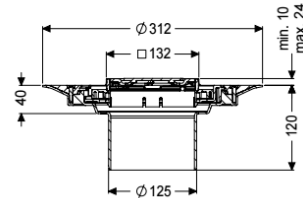

Opzetstuk Variofix Designr. Oval, rvs316, Lock&Lift, L 15

Artikel informatie

Artikel nr.: 48669
 GTIN: 4026092077986
 Korting groep: 10

Voordelen

- Keuze uit verschillende afdekkingen
- Inclusief dichtingsmanchet

Beschrijving

Het opzetstuk kan worden gecombineerd met een basiselement van het modulaire KESSEL-systeem voor puntafwatering binnen.

Uitvoering

Systeem:	125
Afdichting van het opzetstuk:	voor verlijmbare bijgeleverde dichtingsmanchet (bd) volgens DIN 18534
Waterinwerkingsklasse conform DIN 18534-1 (tot inclusief):	W3-I

Algemene karakteristieken

ATEX:	nee
-------	-----

Afmetingen

In hoogte verstelbaar:	10 - 23 mm
Netto gewicht:	1,82 kg
Bruto gewicht:	1,82 kg
Diameter:	312 mm
Soort hoogteverstelling:	telescopisch opzetstuk
Hoogte:	120 mm
Lengte verpakking:	390 mm
Breedte verpakking:	190 mm
Hoogte verpakking:	310 mm

Afdekkingskarakteristieken

Soort afdekking:	Designrooster
Afdekkingsmateriaal:	rvs V4A
Afdekking kleur:	zilver
Framemateriaal:	rvs V4A
Vergrendeling:	Lock & Lift
Belastingsklasse:	L 15 (EN 1253-1)
Roosterdesign:	Oval
Framebreedte:	132 mm
Frame lengte:	132 mm
Opzetstuk:	verstelbaar in drie dimensies
Form opzetstuk:	hoekig
Materiaal opzetstuk:	ABS