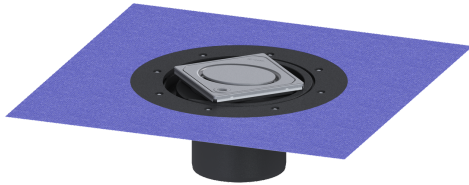

Opzetstuk Variofix Designr. Oval, rvs316, Lock&Lift, L 15

Artikel informatie

Artikel nr.: 48669
 GTIN: 4026092077986
 Korting groep: 10

Voordelen

- Keuze uit verschillende afdekkingen
- Inclusief dichtingsmanchet

Beschrijving

Het opzetstuk kan worden gecombineerd met een basiselement van het modulaire KESSEL-systeem voor puntafwatering binnen.

Uitvoering

System:	125
Afdichting van het opzetstuk:	voor verlijmbare bijgeleverde dichtingsmanchet (bd) volgens DIN 18534
Waterinwerkingsklasse conform DIN 18534-1 (tot inclusief):	W3-I

Algemene karakteristieken

Duurzaam:	door het gebruik van gerecycled materiaal
-----------	---

Afmetingen

In hoogte verstelbaar:	10 - 23 mm
Netto gewicht:	1,82 kg
Bruto gewicht:	1,82 kg
Diameter:	312 mm
Soort hoogteverstelling:	telescopisch opzetstuk
Hoogte:	120 mm
Lengte verpakking:	390 mm
Breedte verpakking:	190 mm
Hoogte verpakking:	310 mm

Afdekkingskarakteristieken

Soort afdekking:	Designrooster
Afdekkingsmateriaal:	rvs V4A
Afdekking kleur:	zilver
Framemateriaal:	rvs V4A
Vergrendeling:	Lock & Lift
Belastingsklasse:	L 15 (EN 1253-1)
Roosterdesign:	Oval
Framebreedte:	132 mm
Frame lengte:	132 mm
Opzetstuk:	verstelbaar in drie dimensies
Form opzetstuk:	hoekig
Materiaal opzetstuk:	ABS