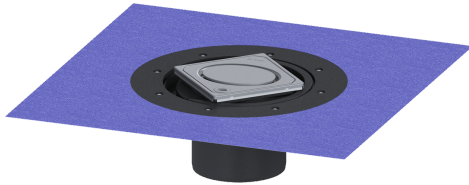

Opzetstuk Variofix Designr. Oval, rvs316, Lock&Lift, L 15

Artikel informatie

Artikel nr.: 48669
 GTIN: 4026092077986
 Korting groep: 10

Voordelen

- Keuze uit verschillende afdekkingen
- Inclusief dichtingsmanchet

Beschrijving

Het opzetstuk kan worden gecombineerd met een basiselement van het modulaire KESSEL-systeem voor puntafwatering binnen.

Uitvoering

Systeem:	125
Afdichting van het opzetstuk:	voor verlijmbare bijgeleverde dichtingsmanchet (bd) volgens DIN 18534
Waterinwerkingsklasse conform DIN 18534-1 (tot inclusief):	W3-I

Afmetingen

In hoogte verstelbaar:	10 - 23 mm
Netto gewicht:	1,82 kg
Bruto gewicht:	1,82 kg
Diameter:	312 mm
Soort hoogteverstelling:	telescopisch opzetstuk
Hoogte:	120 mm
Lengte verpakking:	390 mm
Breedte verpakking:	190 mm
Hoogte verpakking:	310 mm

Afdekkingskarakteristieken

Soort afdekking:	Designrooster
Afdekkingsmateriaal:	rvs V4A
Afdekking kleur:	zilver

Framemateriaal:	rvs V4A
Vergrendeling:	Lock & Lift
Belastingsklasse:	L 15 (EN 1253-1)
Roosterdesign:	Oval
Framebreedte:	132 mm
Frame lengte:	132 mm
Opzetstuk:	verstelbaar in drie dimensies
Form opzetstuk:	hoekig
Materiaal opzetstuk:	ABS