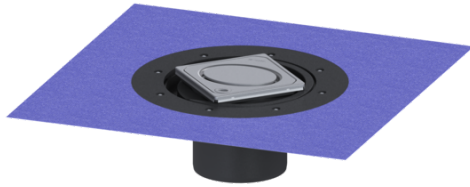

Opzetstuk Variofix Designr. Oval, rvs316, Lock&Lift, L 15

Artikel informatie

Artikel nr.: 48669
 GTIN: 4026092077986
 Korting groep: 10

Voordelen

- Keuze uit verschillende afdekkingen
- Inclusief dichtingsmanchet

Beschrijving

Het opzetstuk kan worden gecombineerd met een basiselement van het modulaire KESSEL-systeem voor puntafwatering binnen.

Uitvoering

Systeem:	125
Afdichting van het opzetstuk:	voor verlijmbare bijgeleverde dichtingsmanchet (bd) volgens DIN 18534
Waterinwerkingsklasse conform DIN 18534-1 (tot inclusief):	W3-I

Algemene karakteristieken

ATEX:	nee
-------	-----

Afmetingen

In hoogte verstelbaar:	10 - 23 mm
Netto gewicht:	1,82 kg
Bruto gewicht:	1,82 kg
Diameter:	312 mm
Soort hoogteverstelling:	telescopisch opzetstuk
Hoogte:	120 mm
Lengte verpakking:	390 mm
Breedte verpakking:	190 mm
Hoogte verpakking:	310 mm

Afdekkingskarakteristieken

Soort afdekking:	Designrooster
Afdekkingsmateriaal:	rvs V4A
Afdekking kleur:	zilver
Framemateriaal:	rvs V4A
Vergrendeling:	Lock & Lift
Belastingsklasse:	L 15 (EN 1253-1)
Roosterdesign:	Oval
Framebreedte:	132 mm
Frame lengte:	132 mm
Opzetstuk:	verstelbaar in drie dimensies
Form opzetstuk:	hoekig
Materiaal opzetstuk:	ABS