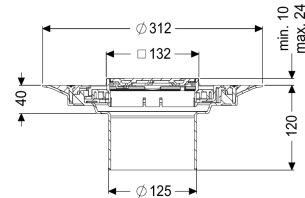

Opzetstuk Variofix Designr. Oval, rvs316, Lock&Lift, L 15

Artikel informatie

Artikel nr.: 48669
 GTIN: 4026092077986
 Korting groep: 10

Voordelen

- Keuze uit verschillende afdekkingen
- Inclusief dichtingsmanchet

Beschrijving

Het opzetstuk kan worden gecombineerd met een basiselement van het modulaire KESSEL-systeem voor puntafwatering binnen.

Uitvoering

System:	125
Afdichting van het opzetstuk:	voor verlijmbare bijgeleverde dichtingsmanchet (bd) volgens DIN 18534
Waterinwerkingsklasse conform DIN 18534-1 (tot inclusief):	W3-I

Algemene karakteristieken

Duurzaam:	door het gebruik van gerecycled materiaal
-----------	---

Afmetingen

In hoogte verstelbaar:	10 - 23 mm
Netto gewicht:	1,82 kg
Bruto gewicht:	1,82 kg
Diameter:	312 mm
Soort hoogteverstelling:	telescopisch opzetstuk
Hoogte:	120 mm
Lengte verpakking:	390 mm
Breedte verpakking:	190 mm
Hoogte verpakking:	310 mm

Afdekkingskarakteristieken

Soort afdekking:	Designrooster
Afdekkingsmateriaal:	rvs V4A
Afdekking kleur:	zilver
Framemateriaal:	rvs V4A
Vergrendeling:	Lock & Lift
Belastingsklasse:	L 15 (EN 1253-1)
Roosterdesign:	Oval
Framebreedte:	132 mm
Frame lengte:	132 mm
Opzetstuk:	verstelbaar in drie dimensies
Form opzetstuk:	hoekig
Materiaal opzetstuk:	ABS