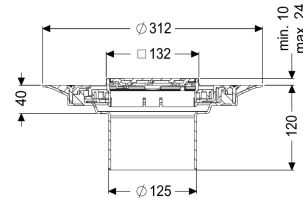

Opzetstuk Variofix Designr. Oval, rvs316, Lock&Lift, L 15

Artikel informatie

Artikel nr.: 48669
 GTIN: 4026092077986
 Korting groep: 10

Voordelen

- Keuze uit verschillende afdekkingen
- Inclusief dichtingsmanchet

Beschrijving

Het opzetstuk kan worden gecombineerd met een basiselement van het modulaire KESSEL-systeem voor puntafwatering binnen.

Uitvoering

Systeem:	125
Afdichting van het opzetstuk:	voor verlijmbare bijgeleverde dichtingsmanchet (bd) volgens DIN 18534
Waterinwerkingsklasse conform DIN 18534-1 (tot inclusief):	W3-I

Afmetingen

In hoogte verstelbaar:	10 - 23 mm
Netto gewicht:	1,82 kg
Bruto gewicht:	1,82 kg
Diameter:	312 mm
Soort hoogteverstelling:	telescopisch opzetstuk
Hoogte:	120 mm
Lengte verpakking:	390 mm
Breedte verpakking:	190 mm
Hoogte verpakking:	310 mm

Afdekkingskarakteristieken

Soort afdekking:	Designrooster
Afdekkingsmateriaal:	rvs V4A
Afdekking kleur:	zilver

Framemateriaal:	rvs V4A
Vergrendeling:	Lock & Lift
Belastingsklasse:	L 15 (EN 1253-1)
Roosterdesign:	Oval
Framebreedte:	132 mm
Frame lengte:	132 mm
Opzetstuk:	verstelbaar in drie dimensies
Form opzetstuk:	hoekig
Materiaal opzetstuk:	ABS