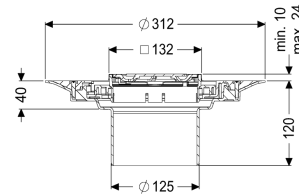

Opzetstuk Variofix Designrooster Oval, rvs 316, L 15

Artikel informatie

Artikel nr.: 48670
 GTIN: 4026092077924
 Korting groep: 10

Voordelen

- Keuze uit verschillende afdekkingen
- Inclusief dichtingsmanchet

Beschrijving

Het opzetstuk kan worden gecombineerd met een basiselement van het modulaire KESSEL-systeem voor puntafwatering binnen.

Uitvoering

Systeem:	125
Afdichting van het opzetstuk:	voor verlijmbare bijgeleverde dichtingsmanchet (bd) volgens DIN 18534
Waterinwerkingsklasse conform DIN 18534-1 (tot inclusief):	W3-I

Algemene karakteristieken

ATEX:	nee
-------	-----

Afmetingen

In hoogte verstelbaar:	10 - 23 mm
Netto gewicht:	1,92 kg
Bruto gewicht:	1,92 kg
Diameter:	312 mm
Soort hoogteverstelling:	telescopisch opzetstuk
Hoogte:	120 mm
Lengte verpakking:	390 mm
Breedte verpakking:	190 mm
Hoogte verpakking:	310 mm

Afdekkingskarakteristieken

Soort afdekking:	Designrooster
Afdekkingsmateriaal:	rvs V4A
Afdekking kleur:	zilver
Framemateriaal:	rvs V4A
Vergrendeling:	ingelegd
Belastingsklasse:	L 15 (EN 1253-1)
Roosterdesign:	Oval
Framebreedte:	132 mm
Frame lengte:	132 mm
Opzetstuk:	verstelbaar in drie dimensies
Form opzetstuk:	hoekig
Materiaal opzetstuk:	ABS