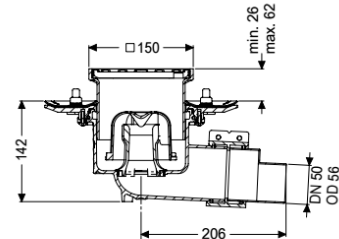

Projectafvoer Ecoguss persafd.fl. DN 50, horizontaal, Sleufrooster

Artikel informatie

Artikel nr.: 48758.11
 GTIN: 4026092034460
 Korting groep: 40

Voordelen

- Wetenschappelijk bewezen geluidsisolatie
- Hoogste brandbeveiligingsstandaarden

Uitvoering

Systeem:	125
Afdichting van het opzetstuk:	aansluitrand
Afdichting van het basiselement:	Persafdichtingsflens (geschikt voor de toepassing van waterdichte afdichtingen)
Waterslothoogte:	50 mm

Algemene karakteristieken

Norm:	EN 1253-1
Nominale breedte (DN):	50
Uitwendige diameter (DA):	58 mm
ATEX:	nee
Stankslot:	inclusief

Afmetingen

Netto gewicht:	2,86 kg
Bruto gewicht:	3,22 kg
Diameter:	273 mm
Soort hoogteverstelling:	telescopisch opzetstuk
Lengte:	273 mm
Breedte:	273 mm
Lengte verpakking:	400 mm
Breedte verpakking:	300 mm
Hoogte verpakking:	400 mm

Reservoir/basiselement

Aantal afvoeren:	1
Materiaal afvoerelement:	Ecoguss
Uitvoering aansluiting:	zijwaarts

Afdekkingskarakteristieken

Soort afdekking:	Sleufrooster
Afdekkingsmateriaal:	rvs 14301
Afdekking kleur:	zilver
Breedte Afdekking:	138 mm
Lengte Afdekking:	138 mm
Oppervlak:	Gepolijst rvs
Framemateriaal:	ABS
Vergrendeling:	geschroefd
Belastingsklasse:	K 3 (EN 1253-1)
Framebreedte:	150 mm
Framelengte:	150 mm
Tegeldikte max.:	25 mm
Opzetstuk:	in hoogte verstelbaar
Form opzetstuk:	hoekig
Materiaal opzetstuk:	ABS