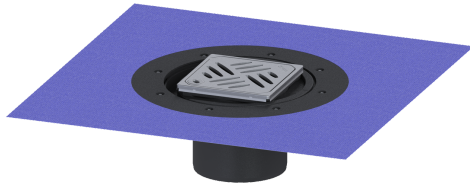

Opzetstuk Variofix Designr. Kessel, rvs304, Lock&Lift, L15

Artikel informatie

Artikel nr.: 48904
 GTIN: 4026092028841
 Korting groep: 10

Voordelen

- Keuze uit verschillende afdekkingen
- Inclusief dichtingsmanchet

Beschrijving

Het opzetstuk kan worden gecombineerd met een basiselement van het modulaire KESSEL-systeem voor puntafwatering binnen.

Uitvoering

Systeem:	125
Afdichting:	Afdichting
Afdichting van het opzetstuk:	voor verlijmbare bijgeleverde dichtingsmanchet (bd) volgens DIN 18534
Waterinwerkingsklasse conform DIN 18534-1 (tot inclusief):	W3-I

Afmetingen

In hoogte verstelbaar:	10 - 23 mm
Netto gewicht:	1,55 kg
Bruto gewicht:	1,77 kg
Diameter:	312 mm
Soort hoogteverstelling:	telescopisch opzetstuk
Hoogte:	120 mm
Lengte verpakking:	390 mm
Breedte verpakking:	190 mm
Hoogte verpakking:	310 mm

Afdekkingskarakteristieken

Soort afdekking:	Designrooster
Afdekkingsmateriaal:	rvs 14301

Afdekking kleur:	zilver
Framemateriaal:	rvs 14301
Vergrendeling:	Lock & Lift
Belastingsklasse:	L 15 (EN 1253-1)
Roosterdesign:	Kessel
Antislipklasse:	R9 volgens DIN 51130; C volgens DIN 51097
Framebreedte:	132 mm
Framelengte:	132 mm
Opzetstuk:	verstelbaar in drie dimensies
Form opzetstuk:	hoekig
Materiaal opzetstuk:	ABS