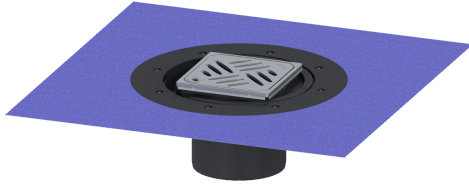

## Opzetstuk Variofix Designr. Kessel, rvs304, Lock&Lift, L15

### Beschrijving

Het opzetstuk kan worden gecombineerd met een basiselement van het modulaire KESSEL-systeem voor puntafwatering binnen.

#### Afmetingen

In hoogte verstelbaar:	10 - 23 mm
Netto gewicht:	1,55 kg
Bruto gewicht:	1,77 kg
Diameter:	312 mm
Soort hoogteverstelling:	telescopisch opzetstuk
Hoogte:	120 mm
Lengte verpakking:	390 mm
Breedte verpakking:	190 mm
Hoogte verpakking:	310 mm