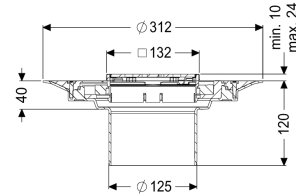

Opzetstuk Variofix Designr. Kessel, rvs304, Lock&Lift, L15

Artikel informatie

Artikel nr.: 48904
GTIN: 4026092028841
Korting groep: 10

Voordelen

- Keuze uit verschillende afdekkingen
- Inclusief dichtingsmanchet

Beschrijving

Het opzetstuk kan worden gecombineerd met een basiselement van het modulaire KESSEL-systeem voor puntafwatering binnen.

Uitvoering

Systeem:	125
Afdichting:	Afdichting
Afdichting van het opzetstuk:	voor verlijmbare bijgeleverde dichtingsmanchet (bd) volgens DIN 18534
Waterinwerkingsklasse conform DIN 18534-1 (tot inclusief):	W3-I

Algemene karakteristieken

ATEX:	nee

Afmetingen

In hoogte verstelbaar:	10 - 23 mm
Netto gewicht:	1,55 kg
Bruto gewicht:	1,77 kg
Diameter:	312 mm
Soort hoogteverstelling:	telescopisch opzetstuk
Hoogte:	120 mm
Lengte verpakking:	390 mm
Breedte verpakking:	190 mm
Hoogte verpakking:	310 mm