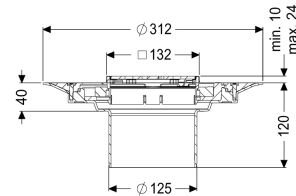

Opzetstuk Variofix Designr. Kessel, rvs304, Lock&Lift, L15

Artikel informatie

Artikel nr.: 48904
 GTIN: 4026092028841
 Korting groep: 10

Voordelen

- Keuze uit verschillende afdekkingen
- Inclusief dichtingsmanchet

Beschrijving

Het opzetstuk kan worden gecombineerd met een basiselement van het modulaire KESSEL-systeem voor puntafwatering binnen.

Uitvoering

Systeem:	125
Afdichting:	Afdichting
Afdichting van het opzetstuk:	voor verlijmbare bijgeleverde dichtingsmanchet (bd) volgens DIN 18534
Waterinwerkingsklasse conform DIN 18534-1 (tot inclusief):	W3-I

Afmetingen

In hoogte verstelbaar:	10 - 23 mm
Netto gewicht:	1,55 kg
Bruto gewicht:	1,77 kg
Diameter:	312 mm
Soort hoogteverstelling:	telescopisch opzetstuk
Hoogte:	120 mm
Lengte verpakking:	390 mm
Breedte verpakking:	190 mm
Hoogte verpakking:	310 mm

Afdekkingskarakteristieken

Soort afdekking:	Designrooster
Afdekkingsmateriaal:	rvs 14301

Afdekking kleur:	zilver
Framemateriaal:	rvs 14301
Vergrendeling:	Lock & Lift
Belastingsklasse:	L 15 (EN 1253-1)
Roosterdesign:	Kessel
Antislipklasse:	R9 volgens DIN 51130; C volgens DIN 51097
Framebreedte:	132 mm
Framelengte:	132 mm
Opzetstuk:	verstelbaar in drie dimensies
Form opzetstuk:	hoekig
Materiaal opzetstuk:	ABS