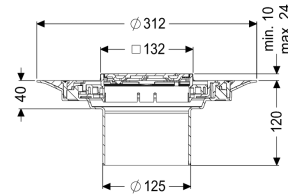

Opzetstuk Variofix Designrooster Oval, rvs 304, L&L, L 15

Artikel informatie

Artikel nr.: 48905
GTIN: 4026092028858
Korting groep: 10

Voordelen

- Keuze uit verschillende afdekkingen
- Inclusief dichtingsmanchet

Beschrijving

Het opzetstuk kan worden gecombineerd met een basiselement van het modulaire KESSEL-systeem voor puntafwatering binnen.

Uitvoering

Systeem: 125
Afdichting van het opzetstuk: voor verlijmbare bijgeleverde dichtingsmanchet (bd) volgens DIN 18534
Waterinwerkingsklasse conform DIN 18534-1 (tot inclusief): W3-I

Afmetingen

In hoogte verstelbaar: 10 - 23 mm
Netto gewicht: 1,69 kg
Bruto gewicht: 1,91 kg
Diameter: 312 mm
Soort hoogteverstelling: telescopisch opzetstuk
Hoogte: 120 mm
Lengte verpakking: 390 mm
Breedte verpakking: 190 mm
Hoogte verpakking: 310 mm

Afdekkingskarakteristieken

Soort afdekking: Designrooster
Afdekkingsmateriaal: rvs 14301
Afdekking kleur: zilver

Oppervlak:	geslepen
Framemateriaal:	rvs 14301
Vergrendeling:	Lock & Lift
Belastingsklasse:	L 15 (EN 1253-1)
Roosterdesign:	Oval
Framebreedte:	132 mm
Framelengte:	132 mm
Opzetstuk:	verstelbaar in drie dimensies
Form opzetstuk:	hoekig
Materiaal opzetstuk:	ABS