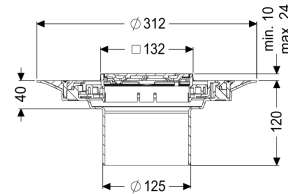

Opzetstuk Variofix Designrooster Oval, rvs 304, L&L, L 15

Artikel informatie

Artikel nr.: 48905
 GTIN: 4026092028858
 Korting groep: 10

Voordelen

- Keuze uit verschillende afdekkingen
- Inclusief dichtingsmanchet

Beschrijving

Het opzetstuk kan worden gecombineerd met een basiselement van het modulaire KESSEL-systeem voor puntafwatering binnen.

Uitvoering

Systeem:	125
Afdichting van het opzetstuk:	voor verlijmbare bijgeleverde dichtingsmanchet (bd) volgens DIN 18534
Waterinwerkingsklasse conform DIN 18534-1 (tot inclusief):	W3-I

Afmetingen

In hoogte verstelbaar:	10 - 23 mm
Netto gewicht:	1,69 kg
Bruto gewicht:	1,91 kg
Diameter:	312 mm
Soort hoogteverstelling:	telescopisch opzetstuk
Hoogte:	120 mm
Lengte verpakking:	390 mm
Breedte verpakking:	190 mm
Hoogte verpakking:	310 mm

Afdekkingskarakteristieken

Soort afdekking:	Designrooster
Afdekkingsmateriaal:	rvs 14301
Afdekking kleur:	zilver

Oppervlak:	geslepen
Framemateriaal:	rvs 14301
Vergrendeling:	Lock & Lift
Belastingsklasse:	L 15 (EN 1253-1)
Roosterdesign:	Oval
Framebreedte:	132 mm
Framelengte:	132 mm
Opzetstuk:	verstelbaar in drie dimensies
Form opzetstuk:	hoekig
Materiaal opzetstuk:	ABS