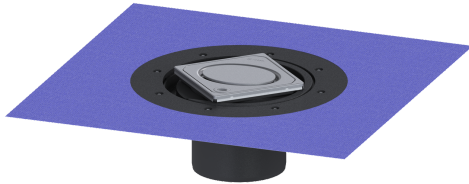

Opzetstuk Variofix Designrooster Oval, rvs 304, L&L, L 15

Artikel informatie

Artikel nr.: 48905
 GTIN: 4026092028858
 Korting groep: 10

Voordelen

- Keuze uit verschillende afdekkingen
- Inclusief dichtingsmanchet

Beschrijving

Het opzetstuk kan worden gecombineerd met een basiselement van het modulaire KESSEL-systeem voor puntafwatering binnen.

Uitvoering

Systeem:	125
Afdichting van het opzetstuk:	voor verlijmbare bijgeleverde dichtingsmanchet (bd) volgens DIN 18534
Waterinwerkingsklasse conform DIN 18534-1 (tot inclusief):	W3-I

Afmetingen

In hoogte verstelbaar:	10 - 23 mm
Netto gewicht:	1,69 kg
Bruto gewicht:	1,91 kg
Diameter:	312 mm
Soort hoogteverstelling:	telescopisch opzetstuk
Hoogte:	120 mm
Lengte verpakking:	390 mm
Breedte verpakking:	190 mm
Hoogte verpakking:	310 mm

Afdekkingskarakteristieken

Soort afdekking:	Designrooster
Afdekkingsmateriaal:	rvs 14301
Afdekking kleur:	zilver

Oppervlak:	geslepen
Framemateriaal:	rvs 14301
Vergrendeling:	Lock & Lift
Belastingsklasse:	L 15 (EN 1253-1)
Roosterdesign:	Oval
Framebreedte:	132 mm
Framelengte:	132 mm
Opzetstuk:	verstelbaar in drie dimensies
Form opzetstuk:	hoekig
Materiaal opzetstuk:	ABS