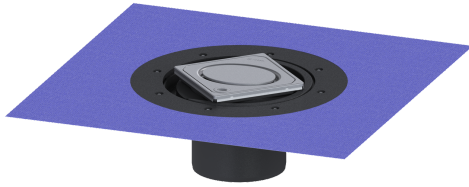

Opzetstuk Variofix Designrooster Oval, rvs 304, L&L, L 15

Artikel informatie

Artikel nr.: 48905
GTIN: 4026092028858
Korting groep: 10

Voordelen

- Keuze uit verschillende afdekkingen
- Inclusief dichtingsmanchet

Beschrijving

Het opzetstuk kan worden gecombineerd met een basiselement van het modulaire KESSEL-systeem voor puntafwatering binnen.

Uitvoering

Systeem: 125
Afdichting van het opzetstuk: voor verlijmbare bijgeleverde dichtingsmanchet (bd) volgens DIN 18534
Waterinwerkingsklasse conform DIN 18534-1 (tot inclusief): W3-I

Afmetingen

In hoogte verstelbaar: 10 - 23 mm
Netto gewicht: 1,69 kg
Bruto gewicht: 1,91 kg
Diameter: 312 mm
Soort hoogteverstelling: telescopisch opzetstuk
Hoogte: 120 mm
Lengte verpakking: 390 mm
Breedte verpakking: 190 mm
Hoogte verpakking: 310 mm

Afdekkingskarakteristieken

Soort afdekking: Designrooster
Afdekkingsmateriaal: rvs 14301
Afdekking kleur: zilver

Oppervlak:	geslepen
Framemateriaal:	rvs 14301
Vergrendeling:	Lock & Lift
Belastingsklasse:	L 15 (EN 1253-1)
Roosterdesign:	Oval
Framebreedte:	132 mm
Framelengte:	132 mm
Opzetstuk:	verstelbaar in drie dimensies
Form opzetstuk:	hoekig
Materiaal opzetstuk:	ABS