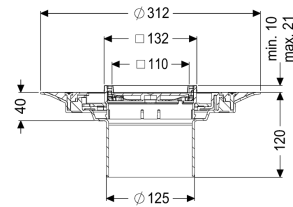

Opzetstuk Variofix betegelbaar, rvs 304, K3

Artikel informatie

Artikel nr.: 48906
GTIN: 4026092029756
Korting groep: 10

Voordelen

- Keuze uit verschillende afdekkingen
- Inclusief dichtingsmanchet

Beschrijving

Het opzetstuk kan worden gecombineerd met een basiselement van het modulaire KESSEL-systeem voor puntafwatering binnen.

Uitvoering

Systeem:	125
Afdichting van het opzetstuk:	voor verlijmbare bijgeleverde dichtingsmanchet (bd) volgens DIN 18534
Waterinwerkingsklasse conform DIN 18534-1 (tot inclusief):	W3-I

Algemene karakteristieken

ATEX:	nee

Afmetingen

In hoogte verstelbaar:	10 - 21 mm
Netto gewicht:	1,4 kg
Bruto gewicht:	1,62 kg
Diameter:	312 mm
Soort hoogteverstelling:	telescopisch opzetstuk
Hoogte:	120 mm
Lengte verpakking:	390 mm
Breedte verpakking:	190 mm
Hoogte verpakking:	310 mm

Afdekkingskarakteristieken