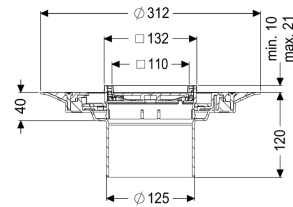

Opzetstuk Variofix betegelbaar, rvs 304, K3

Artikel informatie

Artikel nr.: 48906
GTIN: 4026092029756
Korting groep: 10

Voordelen

- Keuze uit verschillende afdekkingen
- Inclusief dichtingsmanchet

Beschrijving

Het opzetstuk kan worden gecombineerd met een basiselement van het modulaire KESSEL-systeem voor puntafwatering binnen.

Uitvoering

Systeem: 125
Afdichting van het opzetstuk: voor verlijmbare bijgeleverde dichtingsmanchet (bd) volgens DIN 18534
Waterinwerkingsklasse conform DIN 18534-1 (tot inclusief): W3-I

Afmetingen

In hoogte verstelbaar: 10 - 21 mm
Netto gewicht: 1,4 kg
Bruto gewicht: 1,62 kg
Diameter: 312 mm
Soort hoogteverstelling: telescopisch opzetstuk
Hoogte: 120 mm
Lengte verpakking: 390 mm
Breedte verpakking: 190 mm
Hoogte verpakking: 310 mm

Afdekkingskarakteristieken

Soort afdekking: betegelbare afdekplaat
Afdekkingsmateriaal: betegelbaar
Afdekking kleur: naar keuze

Framemateriaal:	rvs 14301
Vergrendeling:	vergrendelbaar
Belastingsklasse:	K 3 (EN 1253-1)
Roosterdesign:	optioneel betegelbaar
Framebreedte:	132 mm
Frame lengte:	132 mm
Opzetstuk:	verstelbaar in drie dimensies
Form opzetstuk:	hoekig
Materiaal opzetstuk:	ABS