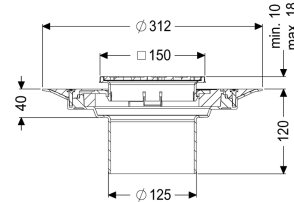

Opzetstuk Variofix Sleufrooster, rvs 304, antislip, L 15

Artikel informatie

Artikel nr.: 48907
GTIN: 4026092053690
Korting groep: 70

Voordelen

- Keuze uit verschillende afdekkingen
- Inclusief dichtingsmanchet

Beschrijving

Het opzetstuk kan worden gecombineerd met een basiselement van het modulaire KESSEL-systeem voor puntafwatering binnen.

Uitvoering

Systeem:	125
Afdichting:	Afdichting
Afdichting van het opzetstuk:	voor verlijmbare bijgeleverde dichtingsmanchet (bd) volgens DIN 18534
Waterinwerkingsklasse conform DIN 18534-1 (tot inclusief):	W3-I

Algemene karakteristieken

ATEX:	nee

Afmetingen

In hoogte verstelbaar:	10 - 18 mm
Netto gewicht:	1,57 kg
Bruto gewicht:	1,96 kg
Diameter:	312 mm
Soort hoogteverstelling:	telescopisch opzetstuk
Hoogte:	120 mm
Lengte verpakking:	390 mm
Breedte verpakking:	190 mm
Hoogte verpakking:	310 mm