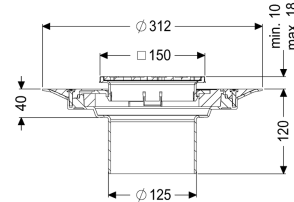

Opzetstuk Variofix Sleufrooster, rvs 304, antislip, L 15

Artikel informatie

Artikel nr.: 48907
GTIN: 4026092053690
Korting groep: 70

Voordelen

- Keuze uit verschillende afdekkingen
- Inclusief dichtingsmanchet

Beschrijving

Het opzetstuk kan worden gecombineerd met een basiselement van het modulaire KESSEL-systeem voor puntafwatering binnen.

Uitvoering

Systeem:	125
Afdichting:	Afdichting
Afdichting van het opzetstuk:	voor vergelijkbare bijgeleverde dichtingsmanchet (bd) volgens DIN 18534
Waterinwerkingsklasse conform DIN 18534-1 (tot inclusief):	W3-I

Afmetingen

In hoogte verstelbaar:	10 - 18 mm
Netto gewicht:	1,57 kg
Bruto gewicht:	1,96 kg
Diameter:	312 mm
Soort hoogteverstelling:	telescopisch opzetstuk
Hoogte:	120 mm
Lengte verpakking:	390 mm
Breedte verpakking:	190 mm
Hoogte verpakking:	310 mm

Afdekkingskarakteristieken

Soort afdekking:	Sleufrooster
Afdekkingsmateriaal:	rvs 14301