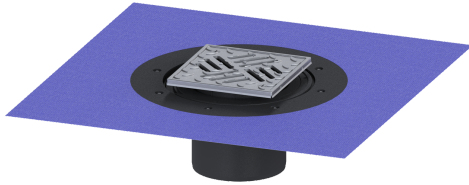

Opzetstuk Variofix Sleufrooster, rvs 304, antislip, L 15

Artikel informatie

Artikel nr.: 48907
 GTIN: 4026092053690
 Korting groep: 70

Voordelen

- Keuze uit verschillende afdekkingen
- Inclusief dichtingsmanchet

Beschrijving

Het opzetstuk kan worden gecombineerd met een basiselement van het modulaire KESSEL-systeem voor puntafwatering binnen.

Uitvoering

Systeem:	125
Afdichting:	Afdichting
Afdichting van het opzetstuk:	voor vergelijkbare bijgeleverde dichtingsmanchet (bd) volgens DIN 18534
Waterinwerkingsklasse conform DIN 18534-1 (tot inclusief):	W3-I

Afmetingen

In hoogte verstelbaar:	10 - 18 mm
Netto gewicht:	1,57 kg
Bruto gewicht:	1,96 kg
Diameter:	312 mm
Soort hoogteverstelling:	telescopisch opzetstuk
Hoogte:	120 mm
Lengte verpakking:	390 mm
Breedte verpakking:	190 mm
Hoogte verpakking:	310 mm

Afdekkingskarakteristieken

Soort afdekking:	Sleufrooster
Afdekkingsmateriaal:	rvs 14301

Afdekking kleur:	zilver
Framemateriaal:	rvs 14301
Vergrendeling:	geschroefd
Belastingsklasse:	L 15 (EN 1253-1)
Roosterdesign:	Kessel
Antislipklasse:	R11 volgens DIN 51130; C volgens DIN 51097
Framebreedte:	150 mm
Framelengte:	150 mm
Opzetstuk:	verstelbaar in drie dimensies
Form opzetstuk:	hoekig
Materiaal opzetstuk:	ABS