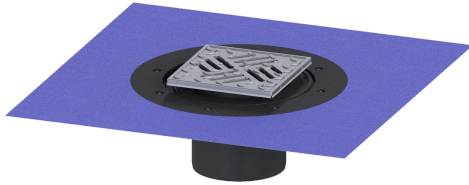

Opzetstuk Variofix Sleufrooster, rvs 304, antislip, L 15

Artikel informatie

Artikel nr.: 48907
GTIN: 4026092053690
Korting groep: 70

Voordelen

- Keuze uit verschillende afdekkingen
- Inclusief dichtingsmanchet

Beschrijving

Het opzetstuk kan worden gecombineerd met een basiselement van het modulaire KESSEL-systeem voor puntafwatering binnen.

Uitvoering

Systeem:	125
Afdichting:	Afdichting
Afdichting van het opzetstuk:	voor verlijmbare bijgeleverde dichtingsmanchet (bd) volgens DIN 18534
Waterinwerkingsklasse conform DIN 18534-1 (tot inclusief):	W3-I

Algemene karakteristieken

ATEX:	nee
-------	-----

Afmetingen

In hoogte verstelbaar:	10 - 18 mm
Netto gewicht:	1,57 kg
Bruto gewicht:	1,96 kg
Diameter:	312 mm
Soort hoogteverstelling:	telescopisch opzetstuk
Hoogte:	120 mm
Lengte verpakking:	390 mm
Breedte verpakking:	190 mm
Hoogte verpakking:	310 mm

Afdekkingskarakteristieken

Soort afdekking:	Sleufrooster
Afdekkingsmateriaal:	rvs 14301
Afdekking kleur:	zilver
Framemateriaal:	rvs 14301
Vergrendeling:	geschroefd
Belastingsklasse:	L 15 (EN 1253-1)
Roosterdesign:	Kessel
Antislipklasse:	R11 volgens DIN 51130; C volgens DIN 51097
Framebreedte:	150 mm
Framelengte:	150 mm
Opzetstuk:	verstelbaar in drie dimensies
Form opzetstuk:	hoekig
Materiaal opzetstuk:	ABS