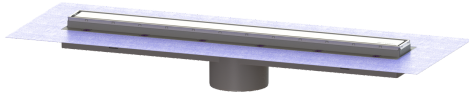

Opzetstuk Linearis Comfort L: 750 mm, Systeem 125, WaD, K3

Artikel informatie

Artikel nr.: 48928M
GTIN: 4026092079041
Korting groep: 10

Voordelen

- Meer ontwerpmogelijkheden met omkeerbaar rvs-rooster
- Hoogste brandbeveiligingsstandaarden
- Lage inbouwdiepte

Beschrijving

Het opzetstuk Linearis Comfort kan worden gecombineerd met een basiselement van het modulaire KESSEL-systeem 125 voor lijnafwatering binnen.

Uitvoering	
Systeem:	125
Opening voor doorsijpelend water:	open
Afdichting van het opzetstuk:	voorgemonteerd dichtingsmanchet (WaD) volgens DIN 18534
Waterinwerkingsklasse conform DIN 18534-1 (tot inclusief):	W3-I
Waterslothoogte:	50 mm
Afvoercapaciteit (l/s) bij 10 mmwk:	1,1
Afvoercapaciteit (l/s) bij 0 mmwk:	1 mm
Algemene karakteristieken	
Nominale breedte (DN):	125
Uitwendige diameter (DA):	125 mm
ATEX:	nee
Stankslot:	inclusief
Afmetingen	
Netto gewicht:	3,44 kg
Bruto gewicht:	4,1 kg
Lengte buitenmaat:	815 mm
Inbouwdiepte:	80 - 140 mm
Breedte:	243 mm
Hoogte:	110 mm
Lengte verpakking:	1280 mm
Breedte verpakking:	260 mm
Hoogte verpakking:	130 mm

Afdekkingskarakteristieken

Soort afdekking:	Afdekking rvs
Afdekkingsmateriaal:	rvs 14301
Afdekking kleur:	zilver
Framemateriaal:	rvs 14301
Vergrendeling:	ingelegd
Belastingsklasse:	K 3 (EN 1253-1)
Roosterdesign:	optioneel betegelbaar
Framebreedte:	66 mm
Frame lengte:	750 mm
Materiaal opzetstuk:	ABS