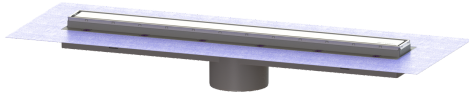

Opzetstuk Linearis Comfort L: 750 mm, Systeem 125, WaD, K3

Artikel informatie

Artikel nr.: 48928M
GTIN: 4026092079041
Korting groep: 10

Voordelen

- Meer ontwerpmogelijkheden met omkeerbaar rvs-rooster
- Hoogste brandbeveiligingsstandaarden
- Lage inbouwdiepte

Beschrijving

Het opzetstuk Linearis Comfort kan worden gecombineerd met een basiselement van het modulaire KESSEL-systeem 125 voor lijnafwatering binnen.

Uitvoering	
Systeem:	125
Opening voor doorsijpelend water:	open
Afdichting van het opzetstuk:	voorgemonteerd dichtingsmanchet (WaD) volgens DIN 18534
Waterinwerkingsklasse conform DIN 18534-1 (tot inclusief):	W3-I
Waterslothoogte:	50 mm
Afvoercapaciteit (l/s) bij 10 mmwk:	1,1
Afvoercapaciteit (l/s) bij 0 mmwk:	1 mm
Algemene karakteristieken	
Nominale wijdte (DN):	125
Uitwendige diameter (DA):	125 mm
Stankslot:	inclusief
Afmetingen	
Netto gewicht:	3,44 kg
Bruto gewicht:	4,1 kg
Lengte buitenmaat:	815 mm
Inbouwdiepte:	80 - 140 mm
Breedte:	243 mm
Hoogte:	110 mm
Lengte verpakking:	1280 mm
Breedte verpakking:	260 mm
Hoogte verpakking:	130 mm

Afdekkingskarakteristieken

Soort afdekking:	Afdekking rvs
Afdekkingsmateriaal:	rvs 14301
Afdekking kleur:	zilver
Framemateriaal:	rvs 14301
Vergrendeling:	vergrendelbaar
Belastingsklasse:	K 3 (EN 1253-1)
Roosterdesign:	optioneel betegelbaar
Framebreedte:	66 mm
Framelengte:	750 mm
Materiaal opzetstuk:	ABS