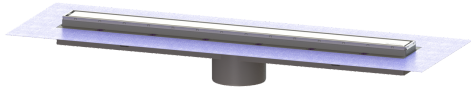

Opzetstuk Linearis Comfort L: 850 mm, Systeem 125, WaD, K3

Artikel informatie

Artikel nr.: 48929M
GTIN: 4026092079058
Korting groep: 10

Voordelen

- Meer ontwerpmogelijkheden met omkeerbaar rvs-rooster
- Hoogste brandbeveiligingsstandaarden
- Lage inbouwdiepte

Beschrijving

Het opzetstuk Linearis Comfort kan worden gecombineerd met een basiselement van het modulaire KESSEL-systeem 125 voor lijnafwatering binnen.

Uitvoering	
Systeem:	125
Opening voor doorsijpelend water:	open
Afdichting van het opzetstuk:	voorgemonteerd dichtingsmanchet (WaD) volgens DIN 18534
Waterinwerkingsklasse conform DIN 18534-1 (tot inclusief):	W3-I
Waterslothoogte:	50 mm
Afvoercapaciteit (l/s) bij 10 mmwk:	1,1
Afvoercapaciteit (l/s) bij 0 mmwk:	1 mm
Algemene karakteristieken	
Nominale breedte (DN):	125
Uitwendige diameter (DA):	125 mm
ATEX:	nee
Stankslot:	inclusief
Afmetingen	
Netto gewicht:	3,63 kg
Bruto gewicht:	4,36 kg
Lengte buitenmaat:	915 mm
Inbouwdiepte:	80 - 140 mm
Breedte:	243 mm
Hoogte:	110 mm
Lengte verpakking:	1280 mm
Breedte verpakking:	260 mm
Hoogte verpakking:	130 mm

Afdekkingskarakteristieken

Soort afdekking:	Afdekking rvs
Afdekkingsmateriaal:	rvs 14301
Afdekking kleur:	zilver
Oppervlak:	Geborsteld rvs
Framemateriaal:	rvs 14301
Vergrendeling:	ingelegd
Belastingsklasse:	K 3 (EN 1253-1)
Roosterdesign:	optioneel betegelbaar
Framebreedte:	66 mm
Framelengte:	850 mm
Form opzetstuk:	hoekig
Materiaal opzetstuk:	ABS