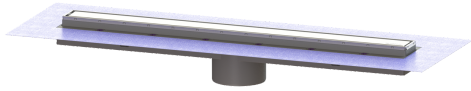

Opzetstuk Linearis Comfort L: 850 mm, Systeem 125, WaD, K3

Artikel informatie

Artikel nr.: 48929M
GTIN: 4026092079058
Korting groep: 10

Voordelen

- Meer ontwerpmogelijkheden met omkeerbaar rvs-rooster
- Hoogste brandbeveiligingsstandaarden
- Lage inbouwdiepte

Beschrijving

Het opzetstuk Linearis Comfort kan worden gecombineerd met een basiselement van het modulaire KESSEL-systeem 125 voor lijnafwatering binnen.

Uitvoering	
Systeem:	125
Opening voor doorsijpelend water:	open
Afdichting van het opzetstuk:	voorgemonteerd dichtingsmanchet (WaD) volgens DIN 18534
Waterinwerkingsklasse conform DIN 18534-1 (tot inclusief):	W3-I
Waterslothoogte:	50 mm
Afvoercapaciteit (l/s) bij 10 mmwk:	1,1
Afvoercapaciteit (l/s) bij 0 mmwk:	1 mm
Algemene karakteristieken	
Nominale wijdte (DN):	125
Uitwendige diameter (DA):	125 mm
Stankslot:	inclusief
Afmetingen	
Netto gewicht:	3,63 kg
Bruto gewicht:	4,36 kg
Lengte buitenmaat:	915 mm
Inbouwdiepte:	80 - 140 mm
Breedte:	243 mm
Hoogte:	110 mm
Lengte verpakking:	1280 mm
Breedte verpakking:	260 mm
Hoogte verpakking:	130 mm

Afdekkingskarakteristieken

Soort afdekking:	Afdekking rvs
Afdekkingsmateriaal:	rvs 14301
Afdekking kleur:	zilver
Oppervlak:	Geborsteld rvs
Framemateriaal:	rvs 14301
Vergrendeling:	vergrendelbaar
Belastingsklasse:	K 3 (EN 1253-1)
Roosterdesign:	optioneel betegelbaar
Framebreedte:	66 mm
Framelengte:	850 mm
Form opzetstuk:	hoekig
Materiaal opzetstuk:	ABS