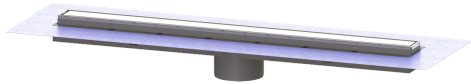

## Opzetstuk Linearis Comfort L: 950 mm, Systeem 125, WaD, K3

### Beschrijving

Het opzetstuk Linearis Comfort kan worden gecombineerd met een basiselement van het modulaire KESSEL-systeem 125 voor lijnafwatering binnen.

Uitvoering	
Systeem:	125
Opening voor doorsijpelend water:	open
Afdichting van het opzetstuk:	voorgemonteerd dichtingsmanchet (WaD) volgens DIN 18534
Waterinwerkingsklasse conform DIN 18534-1 (tot inclusief):	W3-I
Waterslothoogte:	50 mm
Afvoercapaciteit (l/s) bij 10 mmwk:	1,1
Afvoercapaciteit (l/s) bij 0 mmwk:	1 mm
Algemene karakteristieken	
Nominale breedte (DN):	125
Uitwendige diameter (DA):	125 mm
ATEX:	nee
Stankslot:	inclusief
Afmetingen	
Netto gewicht:	3,91 kg
Bruto gewicht:	4,62 kg
Lengte buitenmaat:	1015 mm
Inbouwdiepte:	80 - 140 mm
Breedte:	243 mm
Hoogte:	115 mm
Lengte verpakking:	1280 mm
Breedte verpakking:	260 mm
Hoogte verpakking:	130 mm

## Afdekkingskarakteristieken

Soort afdekking:	Afdekking rvs
Afdekkingsmateriaal:	rvs 14301
Afdekking kleur:	zilver
Framemateriaal:	rvs 14301
Vergrendeling:	ingelegd
Belastingsklasse:	K 3 (EN 1253-1)
Roosterdesign:	optioneel betegelbaar
Framebreedte:	66 mm
Frame lengte:	950 mm
Materiaal opzetstuk:	ABS