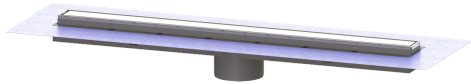

Opzetstuk Linearis Comfort L: 950 mm, Systeem 125, WaD, K3

Artikel informatie

Artikel nr.: 48930M
GTIN: 4026092079065
Korting groep: 10

Voordelen

- Meer ontwerpmogelijkheden met omkeerbaar rvs-rooster
- Hoogste brandbeveiligingsstandaarden
- Lage inbouwdiepte

Beschrijving

Het opzetstuk Linearis Comfort kan worden gecombineerd met een basiselement van het modulaire KESSEL-systeem 125 voor lijnafwatering binnen.

Uitvoering	
Systeem:	125
Opening voor doorsijpelend water:	open
Afdichting van het opzetstuk:	voorgemonteerd dichtingsmanchet (WaD) volgens DIN 18534
Waterinwerkingsklasse conform DIN 18534-1 (tot inclusief):	W3-I
Waterslothoogte:	50 mm
Afvoercapaciteit (l/s) bij 10 mmwk:	1,1
Afvoercapaciteit (l/s) bij 0 mmwk:	1 mm
Algemene karakteristieken	
Nominale breedte (DN):	125
Uitwendige diameter (DA):	125 mm
Stankslot:	inclusief
Afmetingen	
Netto gewicht:	3,91 kg
Bruto gewicht:	4,62 kg
Lengte buitenmaat:	1015 mm
Inbouwdiepte:	80 - 140 mm
Breedte:	243 mm
Hoogte:	115 mm
Lengte verpakking:	1280 mm
Breedte verpakking:	260 mm
Hoogte verpakking:	130 mm

Afdekkingskarakteristieken

Soort afdekking:	Afdekking rvs
Afdekkingsmateriaal:	rvs 14301
Afdekking kleur:	zilver
Framemateriaal:	rvs 14301
Vergrendeling:	vergrendelbaar
Belastingsklasse:	K 3 (EN 1253-1)
Roosterdesign:	optioneel betegelbaar
Framebreedte:	66 mm
Frame lengte:	950 mm
Materiaal opzetstuk:	ABS