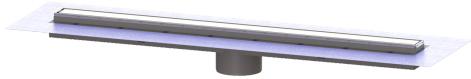

Opzetstuk Linearis Comfort L: 1050 mm, Systeem 125, WaD, K3

Artikel informatie

Artikel nr.: 48931M
GTIN: 4026092079072
Korting groep: 10

Voordelen

- Meer ontwerpmogelijkheden met omkeerbaar rvs-rooster
- Hoogste brandbeveiligingsstandaarden
- Lage inbouwdiepte

Beschrijving

Het opzetstuk Linearis Comfort kan worden gecombineerd met een basiselement van het modulaire KESSEL-systeem 125 voor lijnafwatering binnen.

Uitvoering	
Systeem:	125
Opening voor doorsijpelend water:	open
Afdichting van het opzetstuk:	voorgemonteerd dichtingsmanchet (WaD) volgens DIN 18534
Waterinwerkingsklasse conform DIN 18534-1 (tot inclusief):	W3-I
Waterslothoogte:	50 mm
Afvoercapaciteit (l/s) bij 10 mmwk:	1,1
Afvoercapaciteit (l/s) bij 0 mmwk:	1 mm
Algemene karakteristieken	
Nominale breedte (DN):	125
Uitwendige diameter (DA):	125 mm
Stankslot:	inclusief
Afmetingen	
Netto gewicht:	4,24 kg
Bruto gewicht:	4,96 kg
Lengte buitenmaat:	1115 mm
Inbouwdiepte:	80 - 140 mm
Breedte:	243 mm
Hoogte:	115 mm
Lengte verpakking:	1280 mm
Breedte verpakking:	260 mm
Hoogte verpakking:	130 mm

Afdekkingskarakteristieken

Soort afdekking:	Afdekking rvs
Afdekkingsmateriaal:	rvs 14301
Afdekking kleur:	zilver
Oppervlak:	Geborsteld rvs
Framemateriaal:	rvs 14301
Vergrendeling:	vergrendelbaar
Belastingsklasse:	K 3 (EN 1253-1)
Roosterdesign:	optioneel betegelbaar
Framebreedte:	66 mm
Framelengte:	1050 mm
Form opzetstuk:	hoekig
Materiaal opzetstuk:	ABS