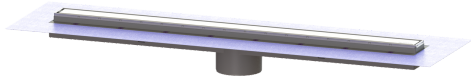

Opzetstuk Linearis Comfort L: 1050 mm, Systeem 125, WaD, K3

Artikel informatie

Artikel nr.: 48931M
GTIN: 4026092079072
Korting groep: 10

Voordelen

- Meer ontwerpmogelijkheden met omkeerbaar rvs-rooster
- Hoogste brandbeveiligingsstandaarden
- Lage inbouwdiepte

Beschrijving

Het opzetstuk Linearis Comfort kan worden gecombineerd met een basiselement van het modulaire KESSEL-systeem 125 voor lijnafwatering binnen.

Uitvoering	
Systeem:	125
Opening voor doorsijpelend water:	open
Afdichting van het opzetstuk:	voorgemonteerd dichtingsmanchet (WaD) volgens DIN 18534
Waterinwerkingsklasse conform DIN 18534-1 (tot inclusief):	W3-I
Waterslothoogte:	50 mm
Afvoercapaciteit (l/s) bij 10 mmwk:	1,1
Afvoercapaciteit (l/s) bij 0 mmwk:	1 mm
Algemene karakteristieken	
Nominale breedte (DN):	125
Uitwendige diameter (DA):	125 mm
ATEX:	nee
Stankslot:	inclusief
Afmetingen	
Netto gewicht:	4,24 kg
Bruto gewicht:	4,96 kg
Lengte buitenmaat:	1115 mm
Inbouwdiepte:	80 - 140 mm
Breedte:	243 mm
Hoogte:	115 mm
Lengte verpakking:	1280 mm
Breedte verpakking:	260 mm
Hoogte verpakking:	130 mm

Afdekkingskarakteristieken

Soort afdekking:	Afdekking rvs
Afdekkingsmateriaal:	rvs 14301
Afdekking kleur:	zilver
Oppervlak:	Geborsteld rvs
Framemateriaal:	rvs 14301
Vergrendeling:	ingelegd
Belastingsklasse:	K 3 (EN 1253-1)
Roosterdesign:	optioneel betegelbaar
Framebreedte:	66 mm
Framelengte:	1050 mm
Form opzetstuk:	hoekig
Materiaal opzetstuk:	ABS