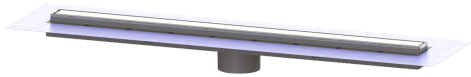

Opzetstuk Linearis Comfort L: 1150 mm, Systeem 125, WaD, K3

Artikel informatie

Artikel nr.: 48932M
GTIN: 4026092079089
Korting groep: 10

Voordelen

- Meer ontwerpmogelijkheden met omkeerbaar rvs-rooster
- Hoogste brandbeveiligingsstandaarden
- Lage inbouwdiepte

Beschrijving

Het opzetstuk Linearis Comfort kan worden gecombineerd met een basiselement van het modulaire KESSEL-systeem 125 voor lijnafwatering binnen.

| | |
|--|---|
| Uitvoering | |
| Systeem: | 125 |
| Opening voor doorsijpelend water: | open |
| Afdichting van het opzetstuk: | voorgemonteerd dichtingsmanchet (WaD) volgens DIN 18534 |
| Waterinwerkingsklasse conform DIN 18534-1 (tot inclusief): | W3-I |
| Waterslothoogte: | 50 mm |
| Afvoercapaciteit (l/s) bij 10 mmwk: | 1,1 |
| Afvoercapaciteit (l/s) bij 0 mmwk: | 1 mm |
| Algemene karakteristieken | |
| Nominale breedte (DN): | 125 |
| Uitwendige diameter (DA): | 125 mm |
| Stankslot: | inclusief |
| Afmetingen | |
| Netto gewicht: | 4,55 kg |
| Bruto gewicht: | 5,26 kg |
| Lengte buitenmaat: | 1215 mm |
| Inbouwdiepte: | 80 - 140 mm |
| Breedte: | 243 mm |
| Hoogte: | 107 mm |
| Lengte verpakking: | 1280 mm |
| Breedte verpakking: | 260 mm |
| Hoogte verpakking: | 130 mm |

Afdekkingskarakteristieken

| | |
|----------------------|-----------------------|
| Soort afdekking: | Afdekking rvs |
| Afdekkingsmateriaal: | rvs 14301 |
| Afdekking kleur: | zilver |
| Oppervlak: | Geborsteld rvs |
| Framemateriaal: | rvs 14301 |
| Vergrendeling: | vergrendelbaar |
| Belastingsklasse: | K 3 (EN 1253-1) |
| Roosterdesign: | optioneel betegelbaar |
| Framebreedte: | 66 mm |
| Frame lengte: | 1150 mm |
| Form opzetstuk: | hoekig |
| Materiaal opzetstuk: | ABS |