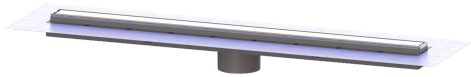

Opzetstuk Linearis Comfort L: 1150 mm, Systeem 125, WaD, K3

Artikel informatie

Artikel nr.: 48932M
GTIN: 4026092079089
Korting groep: 10

Voordelen

- Meer ontwerpmogelijkheden met omkeerbaar rvs-rooster
- Hoogste brandbeveiligingsstandaarden
- Lage inbouwdiepte

Beschrijving

Het opzetstuk Linearis Comfort kan worden gecombineerd met een basiselement van het modulaire KESSEL-systeem 125 voor lijnafwatering binnen.

Uitvoering	
Systeem:	125
Opening voor doorsijpelend water:	open
Afdichting van het opzetstuk:	voorgemonteerd dichtingsmanchet (WaD) volgens DIN 18534
Waterinwerkingsklasse conform DIN 18534-1 (tot inclusief):	W3-I
Waterslothoogte:	50 mm
Afvoercapaciteit (l/s) bij 10 mmwk:	1,1
Afvoercapaciteit (l/s) bij 0 mmwk:	1 mm
Algemene karakteristieken	
Nominale breedte (DN):	125
Uitwendige diameter (DA):	125 mm
ATEX:	nee
Stankslot:	inclusief
Afmetingen	
Netto gewicht:	4,55 kg
Bruto gewicht:	5,26 kg
Lengte buitenmaat:	1215 mm
Inbouwdiepte:	80 - 140 mm
Breedte:	243 mm
Hoogte:	107 mm
Lengte verpakking:	1280 mm
Breedte verpakking:	260 mm
Hoogte verpakking:	130 mm

Afdekkingskarakteristieken

Soort afdekking:	Afdekking rvs
Afdekkingsmateriaal:	rvs 14301
Afdekking kleur:	zilver
Oppervlak:	Geborsteld rvs
Framemateriaal:	rvs 14301
Vergrendeling:	ingelegd
Belastingsklasse:	K 3 (EN 1253-1)
Roosterdesign:	optioneel betegelbaar
Framebreedte:	66 mm
Framelengte:	1150 mm
Form opzetstuk:	hoekig
Materiaal opzetstuk:	ABS