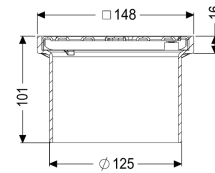

## Opzetstuk Sleufrooster, rvs 304, 150 x 150 mm, K3

#### Afmetingen

Netto gewicht: 0,49 kg  
 Bruto gewicht: 0,56 kg  
 Hoogte: 100 mm  
 Lengte verpakking: 218 mm  
 Breedte verpakking: 218 mm  
 Hoogte verpakking: 120 mm

Belastingsklasse:	K 3 (EN 1253-1)
Framebreedte:	150 mm
Framelengte:	150 mm
Form opzetstuk:	hoekig
Materiaal opzetstuk:	ABS