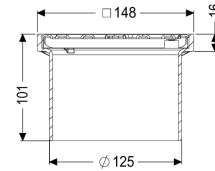

Opzetstuk Sleufrooster, rvs 304, 150 x 150 mm, K3

Artikel informatie

Artikel nr.: 48950
 GTIN: 4026092004616
 Korting groep: 10

Voordelen

- Variabel met basiselementen te combineren

Beschrijving

Het opzetstuk kan worden gecombineerd met een basiselement van het modulaire KESSEL-systeem voor puntafwatering binnenshuis.

Uitvoering

Systeem: 125

Afmetingen

Netto gewicht: 0,49 kg
 Bruto gewicht: 0,56 kg
 Hoogte: 100 mm
 Lengte verpakking: 218 mm
 Breedte verpakking: 218 mm
 Hoogte verpakking: 120 mm

Afdekkingskarakteristieken

Soort afdekking: Sleufrooster
 Afdekkingsmateriaal: rvs 14301
 Afdekking kleur: zilver
 Hoogte Afdekking: 16 mm
 Oppervlak: Gepolijst rvs
 Framemateriaal: ABS
 Vergrendeling: geschroefd
 Belastingklasse: K 3 (EN 1253-1)
 Framebreedte: 150 mm
 Framelengte: 150 mm

Form opzetstuk:
Materiaal opzetstuk:

hoekig
ABS