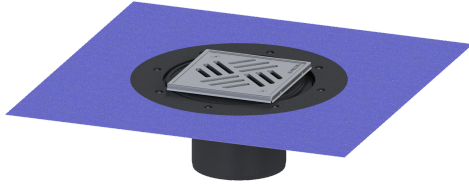

Opzetstuk Variofix Sleufrooster, rvs 304, K3

Artikel informatie

Artikel nr.: 48963
 GTIN: 4026092004647
 Korting groep: 10

Voordelen

- Keuze uit verschillende afdekkingen
- Inclusief dichtingsmanchet

Beschrijving

Het opzetstuk kan worden gecombineerd met een basiselement van het modulaire KESSEL-systeem voor puntafwatering binnen.

Uitvoering

Systeem:	125
Afdichting:	Afdichting
Afdichting van het opzetstuk:	voor verlijmbare bijgeleverde dichtingsmanchet (bd) volgens DIN 18534
Waterinwerkingsklasse conform DIN 18534-1 (tot inclusief):	W3-I

Algemene karakteristieken

ATEX:	nee
-------	-----

Afmetingen

In hoogte verstelbaar:	10 - 18 mm
Netto gewicht:	1,78 kg
Bruto gewicht:	1,96 kg
Diameter:	312 mm
Soort hoogteverstelling:	telescopisch opzetstuk
Hoogte:	120 mm
Lengte verpakking:	390 mm
Breedte verpakking:	190 mm
Hoogte verpakking:	310 mm

Afdekkingskarakteristieken

Soort afdekking:	Sleufrooster
Afdekkingsmateriaal:	rvs 14301
Afdekking kleur:	zilver
Oppervlak:	Gepolijst rvs
Framemateriaal:	rvs 14301
Vergrendeling:	geschroefd
Belastingsklasse:	K 3 (EN 1253-1)
Roosterdesign:	Kessel
Framebreedte:	150 mm
Framelengte:	150 mm
Opzetstuk:	verstelbaar in drie dimensies
Form opzetstuk:	hoekig
Materiaal opzetstuk:	ABS