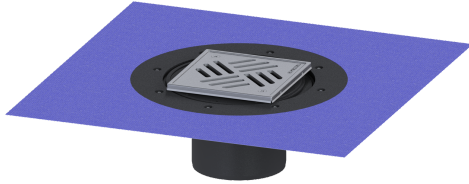

## Opzetstuk Variofix Sleufrooster, rvs 304, K3

### Beschrijving

Het opzetstuk kan worden gecombineerd met een basiselement van het modulaire KESSEL-systeem voor puntafwatering binnen.

#### Afmetingen

In hoogte verstelbaar:	10 - 18 mm
Netto gewicht:	1,78 kg
Bruto gewicht:	1,96 kg
Diameter:	312 mm
Soort hoogteverstelling:	telescopisch opzetstuk
Hoogte:	120 mm
Lengte verpakking:	390 mm
Breedte verpakking:	190 mm
Hoogte verpakking:	310 mm

#### Afdekkingskarakteristieken

Soort afdekking:	Sleufrooster
Afdekkingsmateriaal:	rvs 14301

Afdekking kleur:	zilver
Oppervlak:	Gepolijst rvs
Framemateriaal:	rvs 14301
Vergrendeling:	geschroefd
Belastingsklasse:	K 3 (EN 1253-1)
Roosterdesign:	Kessel
Framebreedte:	150 mm
Framelengte:	150 mm
Opzetstuk:	verstelbaar in drie dimensies
Form opzetstuk:	hoekig
Materiaal opzetstuk:	ABS