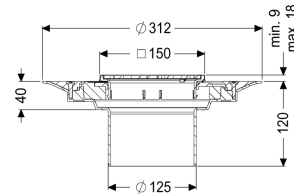

Opzetstuk Variofix Sleufrooster, rvs 304, K3

Artikel informatie

Artikel nr.: 48963
GTIN: 4026092004647
Korting groep: 10

Voordelen

- Keuze uit verschillende afdekkingen
- Inclusief dichtingsmanchet

Beschrijving

Het opzetstuk kan worden gecombineerd met een basiselement van het modulaire KESSEL-systeem voor puntafwatering binnen.

Uitvoering

Systeem:	125
Afdichting:	Afdichting
Afdichting van het opzetstuk:	voor verlijmbare bijgeleverde dichtingsmanchet (bd) volgens DIN 18534
Waterinwerkingsklasse conform DIN 18534-1 (tot inclusief):	W3-I

Afmetingen

In hoogte verstelbaar:	10 - 18 mm
Netto gewicht:	1,78 kg
Bruto gewicht:	1,96 kg
Diameter:	312 mm
Soort hoogteverstelling:	telescopisch opzetstuk
Hoogte:	120 mm
Lengte verpakking:	390 mm
Breedte verpakking:	190 mm
Hoogte verpakking:	310 mm

Afdekkingskarakteristieken

Soort afdekking:	Sleufrooster
Afdekkingsmateriaal:	rvs 14301