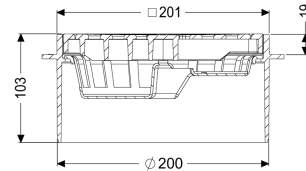

Opzetstuk Sleufrooster zwart, 200 x 200 mm, K3

Artikel informatie

Artikel nr.: 48964
GTIN: 4026092085486
Korting groep: 10

Voordelen

- Variabel met basiselementen te combineren

Beschrijving

Het opzetstuk kan worden gecombineerd met een basiselement van het modulaire KESSEL-systeem voor puntafwatering binnenshuis.

Uitvoering

Verwarming: zonder
Afdichting van het opzetstuk: aansluitrand

Algemene karakteristieken

ATEX: nee

Afmetingen

Netto gewicht: 0,73 kg
Bruto gewicht: 0,93 kg
Hoogte: 102 mm
Lengte verpakking: 218 mm
Breedte verpakking: 218 mm
Hoogte verpakking: 120 mm

Afdekkingskarakteristieken

Soort afdekking: Sleufrooster
Afdekkingsmateriaal: ABS
Afdekking kleur: zwart
Belastingsklasse: K 3 (EN 1253-1)
Framebreedte: 200 mm
Framelengte: 200 mm

Form opzetstuk:
Materiaal opzetstuk: