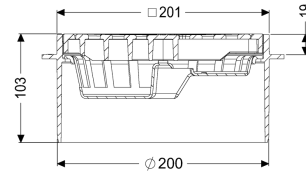

Opzetstuk Sleufrooster zwart, 200 x 200 mm, K3

Artikel informatie

Artikel nr.: 48964
GTIN: 4026092085486
Korting groep: 10

Voordelen

- Variabel met basiselementen te combineren

Beschrijving

Het opzetstuk kan worden gecombineerd met een basiselement van het modulaire KESSEL-systeem voor puntafwatering binnenshuis.

Uitvoering

Verwarming: zonder
Afdichting van het opzetstuk: aansluitrand

Afmetingen

Netto gewicht: 0,73 kg
Bruto gewicht: 0,93 kg
Hoogte: 102 mm
Lengte verpakking: 218 mm
Breedte verpakking: 218 mm
Hoogte verpakking: 120 mm

Afdekkingskarakteristieken

Soort afdekking: Sleufrooster
Afdekkingsmateriaal: ABS
Afdekking kleur: zwart
Belastingsklasse: K 3 (EN 1253-1)
Framebreedte: 200 mm
Framelengte: 200 mm
Form opzetstuk: hoekig
Materiaal opzetstuk: ABS