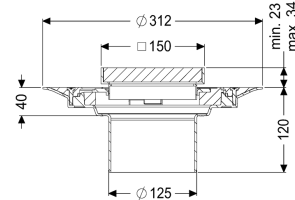

Opzetstuk Variofix Rooster, rvs 304, L 15

Artikel informatie

Artikel nr.: 48965
GTIN: 4026092004708
Korting groep: 70

Voordelen

- Keuze uit verschillende afdekkingen
- Inclusief dichtingsmanchet

Beschrijving

Het opzetstuk kan worden gecombineerd met een basiselement van het modulaire KESSEL-systeem voor puntafwatering binnen.

Uitvoering

Afdichting:

Afdichting van het opzetstuk:

Waterinwerkingsklasse conform DIN 18534-1 (tot inclusief):

Afmetingen

In hoogte verstelbaar:

Netto gewicht:

Bruto gewicht:

Diameter:

Soort hoogteverstelling:

Hoogte:

Lengte verpakking:

Breedte verpakking:

Hoogte verpakking:

Afdichting

voor verlijmbare bijgeleverde dichtingsmanchet (bd) volgens DIN 18534

W3-I

23 - 40 mm

2,4 kg

2,64 kg

312 mm

telescopisch opzetstuk

120 mm

390 mm

190 mm

310 mm

Afdekkingskarakteristieken

Soort afdekking:

Afdekkingsmateriaal:

Afdekking kleur:

Rooster

rvs 14301

zilver