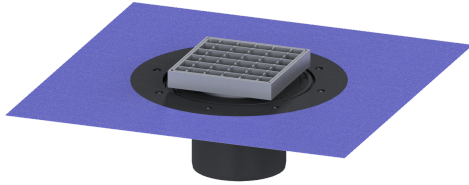

Opzetstuk Variofix Rooster, rvs 304, L 15

Artikel informatie

Artikel nr.: 48965
 GTIN: 4026092004708
 Korting groep: 70

Voordelen

- Keuze uit verschillende afdekkingen
- Inclusief dichtingsmanchet

Beschrijving

Het opzetstuk kan worden gecombineerd met een basiselement van het modulaire KESSEL-systeem voor puntafwatering binnen.

Uitvoering

Afdichting:

Afdichting van het opzetstuk:

Waterinwerkingsklasse conform DIN 18534-1 (tot inclusief):

Algemene karakteristieken

ATEX:

Afmetingen

In hoogte verstelbaar:

Netto gewicht:

Bruto gewicht:

Diameter:

Soort hoogteverstelling:

310 mm

Afdekkingskarakteristieken

Soort afdekking:	Rooster
Afdekkingsmateriaal:	rvs 14301
Afdekking kleur:	zilver
Oppervlak:	gebeitst
Framemateriaal:	rvs 14301
Vergrendeling:	ingelegd
Belastingsklasse:	L 15 (EN 1253-1)
Roosterdesign:	Cross
Framebreedte:	150 mm
Framelengte:	150 mm
Opzetstuk:	verstelbaar in drie dimensies
Form opzetstuk:	hoekig
Materiaal opzetstuk:	ABS
Maaswijdte:	23 x 23 mm