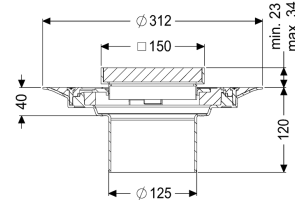

Opzetstuk Variofix Rooster, rvs 304, L 15

Artikel informatie

Artikel nr.: 48965
GTIN: 4026092004708
Korting groep: 70

Voordelen

- Keuze uit verschillende afdekkingen
- Inclusief dichtingsmanchet

Beschrijving

Het opzetstuk kan worden gecombineerd met een basiselement van het modulaire KESSEL-systeem voor puntafwatering binnen.

Uitvoering

Afdichting:

Afdichting van het opzetstuk:

Waterinwerkingsklasse conform DIN 18534-1 (tot inclusief):

Algemene karakteristieken

ATEX:

Afmetingen

In hoogte verstelbaar:

Netto gewicht:

Bruto gewicht:

Diameter:

Soort hoogteverstelling:

Hoogte:

Lengte verpakking:

Breedte verpakking:

Hoogte verpakking:

Afdichting

voor verlijmbare bijgeleverde dichtingsmanchet (bd) volgens DIN 18534

W3-I

nee

23 - 40 mm

2,4 kg

2,64 kg

312 mm

telescopisch opzetstuk

120 mm

390 mm

190 mm

310 mm

Afdekkingskarakteristieken