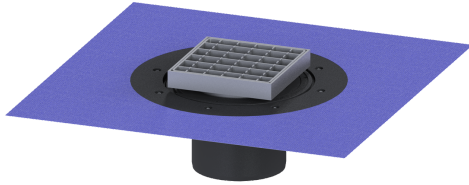

Opzetstuk Variofix Rooster, rvs 304, L 15

Artikel informatie

Artikel nr.: 48965
 GTIN: 4026092004708
 Korting groep: 70

Voordelen

- Keuze uit verschillende afdekkingen
- Inclusief dichtingsmanchet

Beschrijving

Het opzetstuk kan worden gecombineerd met een basiselement van het modulaire KESSEL-systeem voor puntafwatering binnen.

Uitvoering

Afdichting:

Afdichting van het opzetstuk:

Waterinwerkingsklasse conform DIN 18534-1 (tot inclusief):

312 mm

telescopisch opzetstuk

120 mm

390 mm

190 mm

310 mm

Afdekkingskarakteristieken

Soort afdekking:

Afdekkingsmateriaal:

Afdekking kleur:

Rooster

rvs 14301

zilver

Oppervlak:	gebeitst
Framemateriaal:	rvs 14301
Vergrendeling:	ingelegd
Belastingsklasse:	L 15 (EN 1253-1)
Roosterdesign:	Cross
Framebreedte:	150 mm
Framelengte:	150 mm
Opzetstuk:	verstelbaar in drie dimensies
Form opzetstuk:	hoekig
Materiaal opzetstuk:	ABS
Maaswijdte:	23 x 23 mm