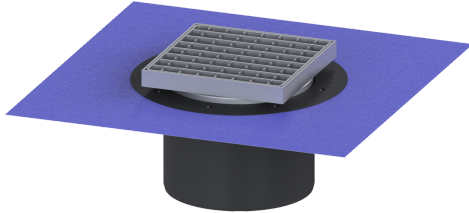

## Opzetstuk Variofix Systeem 200, Rooster, rvs 304, L 15

### Beschrijving

Het opzetstuk kan worden gecombineerd met een basiselement van het modulaire KESSEL-systeem voor puntafwatering binnen.

#### Afmetingen

In hoogte verstelbaar:	30 - 50 mm
Netto gewicht:	2,99 kg
Bruto gewicht:	3,72 kg
Diameter:	320 mm
Soort hoogteverstelling:	telescopisch opzetstuk
Hoogte:	150 mm
Lengte verpakking:	586 mm
Breedte verpakking:	386 mm
Hoogte verpakking:	400 mm

#### Afdekkingskarakteristieken

Soort afdekking:	Rooster
Afdekkingsmateriaal:	rvs 14301
Afdekking kleur:	zilver
Hoogte Afdekking:	28 mm
Oppervlak:	gebeitst
Vergrendeling:	ingelegd
Belastingsklasse:	L 15 (EN 1253-1)
Roosterdesign:	Cross
Framebreedte:	200 mm
Framelengte:	200 mm
Opzetstuk:	verstelbaar in drie dimensies
Form opzetstuk:	hoekig
Materiaal opzetstuk:	ABS
Maaswijdte:	23 x 23 mm