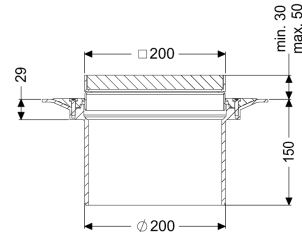

Opzetstuk Variofix Systeem 200, Rooster, rvs 304, L 15

Artikel informatie

Artikel nr.: 48969
 GTIN: 4026092005132
 Korting groep: 70

Voordelen

- Keuze uit verschillende afdekkingen
- Inclusief dichtingsmanchet

Beschrijving

Het opzetstuk kan worden gecombineerd met een basiselement van het modulaire KESSEL-systeem voor puntafwatering binnen.

Uitvoering

Systeem:	200
Afdichting van het opzetstuk:	voor verlijmbare bijgeleverde dichtingsmanchet (bd) volgens DIN 18534
Waterinwerkingsklasse conform DIN 18534-1 (tot inclusief):	W3-I

Afmetingen

In hoogte verstelbaar:	30 - 50 mm
Netto gewicht:	2,99 kg
Bruto gewicht:	3,72 kg
Diameter:	320 mm
Soort hoogteverstelling:	telescopisch opzetstuk
Hoogte:	150 mm
Lengte verpakking:	586 mm
Breedte verpakking:	386 mm
Hoogte verpakking:	400 mm

Afdekkingskarakteristieken

Soort afdekking:	Rooster
Afdekkingsmateriaal:	rvs 14301
Afdekking kleur:	zilver

Hoogte Afdekking:	28 mm
Oppervlak:	gebeitst
Vergrendeling:	ingelegd
Belastingsklasse:	L 15 (EN 1253-1)
Roosterdesign:	Cross
Framebreedte:	200 mm
Framelengte:	200 mm
Opzetstuk:	verstelbaar in drie dimensies
Form opzetstuk:	hoekig
Materiaal opzetstuk:	ABS
Maaswijdte:	23 x 23 mm