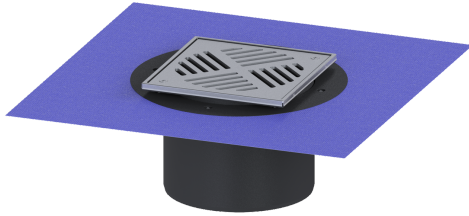

## Opzetstuk Variofix Systeem 200, Sleufrooster, rvs 304, L 15

### Beschrijving

Het opzetstuk kan worden gecombineerd met een basiselement van het modulaire KESSEL-systeem voor puntafwatering binnen.

#### Afmetingen

In hoogte verstelbaar: 12 - 25 mm  
 Netto gewicht: 2,22 kg  
 Bruto gewicht: 2,81 kg  
 Diameter: 320 mm  
 Soort hoogteverstelling: telescopisch opzetstuk  
 Hoogte: 150 mm  
 Lengte verpakking: 360 mm  
 Breedte verpakking: 360 mm  
 Hoogte verpakking: 250 mm

#### Afdekkingskarakteristieken

Soort afdekking:	Sleufrooster
Afdekkingsmateriaal:	rvs 14301
Afdekking kleur:	zilver
Vergrendeling:	geschroefd
Belastingsklasse:	L 15 (EN 1253-1)
Roosterdesign:	Kessel
Antislipklasse:	R11 volgens DIN 51130; C volgens DIN 51097
Framebreedte:	200 mm
Framelengte:	200 mm
Opzetstuk:	verstelbaar in drie dimensies
Form opzetstuk:	hoekig
Materiaal opzetstuk:	ABS