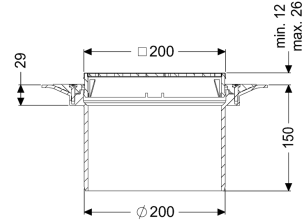

Opzetstuk Variofix Systeem 200, Sleufrooster, rvs 304, L 15

Artikel informatie

Artikel nr.: 48978
GTIN: 4026092007990
Korting groep: 70

Voordelen

- Keuze uit verschillende afdekkingen
- Inclusief dichtingsmanchet

Beschrijving

Het opzetstuk kan worden gecombineerd met een basiselement van het modulaire KESSEL-systeem voor puntafwatering binnen.

Uitvoering

Systeem:	200
Afdichting van het opzetstuk:	voor verlijmbare bijgeleverde dichtingsmanchet (bd) volgens DIN 18534
Waterinwerkingsklasse conform DIN 18534-1 (tot inclusief):	W3-I

Afmetingen

In hoogte verstelbaar:	12 - 25 mm
Netto gewicht:	2,22 kg
Bruto gewicht:	2,81 kg
Diameter:	320 mm
Soort hoogteverstelling:	telescopisch opzetstuk
Hoogte:	150 mm
Lengte verpakking:	360 mm
Breedte verpakking:	360 mm
Hoogte verpakking:	250 mm

Afdekkingskarakteristieken

Soort afdekking:	Sleufrooster
Afdekkingsmateriaal:	rvs 14301
Afdekking kleur:	zilver