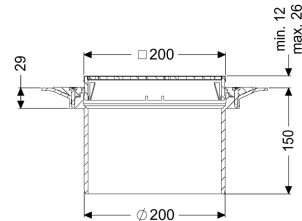

Opzetstuk Variofix Systeem 200, Sleufrooster, rvs 304, L 15

Artikel informatie

Artikel nr.: 48978
GTIN: 4026092007990
Korting groep: 70

Voordelen

- Keuze uit verschillende afdekkingen
- Inclusief dichtingsmanchet

Beschrijving

Het opzetstuk kan worden gecombineerd met een basiselement van het modulaire KESSEL-systeem voor puntafwatering binnen.

Uitvoering

Systeem: 200
Afdichting van het opzetstuk: voor verlijmbare bijgeleverde dichtingsmanchet (bd) volgens DIN 18534
Waterinwerkingsklasse conform DIN 18534-1 (tot inclusief): W3-I

Algemene karakteristieken

ATEX: nee

Afmetingen

In hoogte verstelbaar: 12 - 25 mm
Netto gewicht: 2,22 kg
Bruto gewicht: 2,81 kg
Diameter: 320 mm
Soort hoogteverstelling: telescopisch opzetstuk
Hoogte: 150 mm
Lengte verpakking: 360 mm
Breedte verpakking: 360 mm
Hoogte verpakking: 250 mm

Afdekkingskarakteristieken