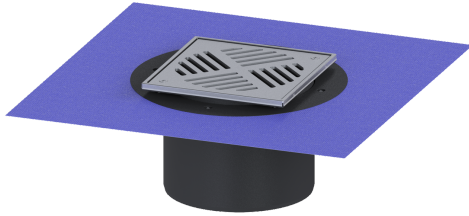

## Opzetstuk Variofix Systeem 200, Sleufrooster, rvs 304, L 15

### Beschrijving

Het opzetstuk kan worden gecombineerd met een basiselement van het modulaire KESSEL-systeem voor puntafwatering binnen.

#### Afmetingen

In hoogte verstelbaar:	12 - 25 mm
Netto gewicht:	2,22 kg
Bruto gewicht:	2,81 kg
Diameter:	320 mm
Soort hoogteverstelling:	telescopisch opzetstuk
Hoogte:	150 mm
Lengte verpakking:	360 mm
Breedte verpakking:	360 mm
Hoogte verpakking:	250 mm

#### Afdekkingskarakteristieken

Soort afdekking:	Sleufrooster
Afdekkingsmateriaal:	rvs 14301
Afdekking kleur:	zilver

Vergrendeling:	geschroefd
Belastingsklasse:	L 15 (EN 1253-1)
Roosterdesign:	Kessel
Antislipklasse:	R11 volgens DIN 51130; C volgens DIN 51097
Framebreedte:	200 mm
Framelengte:	200 mm
Opzetstuk:	verstelbaar in drie dimensies
Form opzetstuk:	hoekig
Materiaal opzetstuk:	ABS