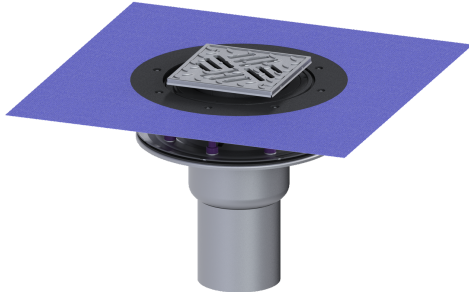

Vloerafvoer Ferrofix persafd.fl. DN 100, vert., Comp.afd., Sleufrooster

Artikel informatie

Artikel nr.: 54230.52
 GTIN: 4026092056356
 Korting groep: 70

Voordelen

- Gemaakt van bijzonder hygiënisch en mechanisch sterk belastbaar rvs
- Hoge afvoer capaciteit

Beschrijving

De verdieping-/vloerafvoer Ferrofix van rvs is bedoeld voor puntafwatering en is uitgerust met een persafdichtingsflens, een uitneembaar stankslot van rvs, een afdichting en een bouwphaseafdekking. De persafdichtingsflens met bouten en moeren van rvs is bedoeld voor het inklemmen of vastlassen van stroken bitumen of polymeerbitumen, maar ook afdichtingsstroken van kunststof en elastomeren. Voor waterdichte afdichtingen mogen alleen door de fabrikant gecontroleerde afdichtingsstroken worden gebruikt. De uitloopaansluiting is geschikt voor het aansluiten van SML-pijpen. Met aansluitmogelijkheid voor aarding.

Algemene karakteristieken

Norm:	EN 1253-1
Nominale breedte (DN):	100
Uitwendige diameter (DA):	110 mm
Toelating:	Z-19.53-2414,Z-19.17-1719
ATEX:	nee

Stankslot:	inclusief
Afmetingen	
In hoogte verstelbaar:	10 - 18 mm
Netto gewicht:	4,66 kg
Bruto gewicht:	5,65 kg
Soort hoogteverstelling:	telescopisch opzetstuk
Lengte:	273 mm
Breedte:	273 mm
Lengte verpakking:	586 mm
Breedte verpakking:	386 mm
Hoogte verpakking:	400 mm
Reservoir/basiselement	
Aantal afvoeren:	1
Materiaal afvoerelement:	rvs 14301
Uitvoering aansluiting:	verticaal
Afdekkingskarakteristieken	
Soort afdekking:	Sleufrooster
Afdekkingsmateriaal:	rvs 14301
Breedte Afdekking:	138 mm
Lengte Afdekking:	138 mm
Vergrendeling:	geschroefd
Belastingsklasse:	L 15 (EN 1253-1)
Antislipklasse:	R11 volgens DIN 51130; C volgens DIN 51097
Framebreedte:	150 mm
Framelengte:	150 mm
Opzetstuk:	verstelbaar in drie dimensies
Form opzetstuk:	hoekig
Materiaal opzetstuk:	ABS