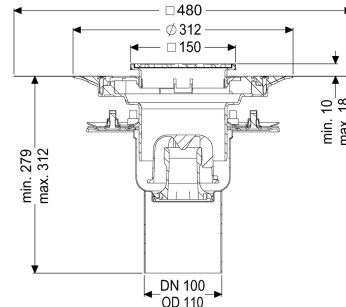

Vloerafvoer Ferrofix persafd.fl. DN 100, vert., Comp.afd., Sleufrooster

Artikel informatie

Artikel nr.: 54230.52
GTIN: 4026092056356
Korting groep: 70

Voordelen

- Gemaakt van bijzonder hygiënisch en mechanisch sterk belastbaar rvs
- Hoge afvoer capaciteit

Beschrijving

De verdieping-/vloerafvoer Ferrofix van rvs is bedoeld voor puntafwatering en is uitgerust met een persafdichtingsflens, een uitneembaar stankslot van rvs, een afdichting en een bouwphaseafdekking. De persafdichtingsflens met bouten en moeren van rvs is bedoeld voor het inklemmen of vastlassen van stroken bitumen of polymeerbitumen, maar ook afdichtingsstroken van kunststof en elastomeren. Voor waterdichte afdichtingen mogen alleen door de fabrikant gecontroleerde afdichtingsstroken worden gebruikt. De uitloopaansluiting is geschikt voor het aansluiten van SML-pijpen. Met aansluitmogelijkheid voor aarding.

Uitvoering

System:	125
Afdichting van het opzetstuk:	voor verlijmbare bijgeleverde dichtingsmanchet (bd) volgens DIN 18534
Afdichting van het basiselement:	Persafdichtingsflens (geschikt voor de toepassing van waterdichte afdichtingen)
Waterslothoogte:	50 mm

Algemene karakteristieken

Norm:	EN 1253-1
Nominale breedte (DN):	100
Uitwendige diameter (DA):	110 mm
Toelating:	Z-19.53-2414,Z-19.17-1719
ATEX:	nee