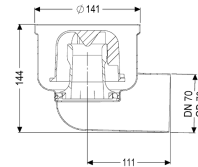

Basiselement Ferrofix Sys 125, DN 70, Uitloop horizontaal

Artikel informatie

Artikel nr.: 54400
GTIN: 4026092053614
Korting groep: 70

Voordelen

- Gemaakt van bijzonder hygiënisch en mechanisch sterk belastbaar rvs
- Kan met verschillende opzetstukken worden gecombineerd

Beschrijving

Het basiselement Ferrofix van rvs is in combinatie met een Systeem 125-opzetstuk bedoeld voor puntafwatering en is uitgerust met een uitneembaar stankslot en een bouwphaseafdekking. De uitloopaansluiting is geschikt voor het aansluiten van SML-pijpen.

Uitvoering

Systeem:	125
Afdichting van het basiselement:	aansluitrand
Waterslothoogte:	50 mm

Algemene karakteristieken

Norm:	EN 1253-1
Nominale breedte (DN):	70
Uitwendige diameter (DA):	78 mm
Stankslot:	inclusief

Afmetingen

Netto gewicht:	1,07 kg
Bruto gewicht:	1,07 kg
Lengte:	181 mm
Breedte:	142 mm
Hoogte:	145 mm
Lengte verpakking:	200 mm
Breedte verpakking:	200 mm

Hoogte verpakking:	175 mm
Reservoir/basiselement	
Aantal afvoeren:	1
Materiaal afvoerelement:	rvs 14301
Uitvoering aansluiting:	zijwaarts