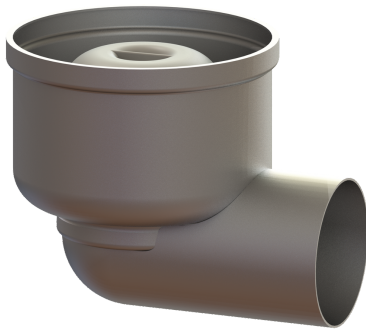

Basiselement Ferrofix Sys 125, DN 70, Uitloop horizontaal

Artikel informatie

Artikel nr.: 54400
GTIN: 4026092053614
Korting groep: 70

Voordelen

- Gemaakt van bijzonder hygiënisch en mechanisch sterk belastbaar rvs
- Kan met verschillende opzetstukken worden gecombineerd

Beschrijving

Het basiselement Ferrofix van rvs is in combinatie met een Systeem 125-opzetstuk bedoeld voor puntafwatering en is uitgerust met een uitneembaar stankslot en een bouwphaseafdekking. De uitloopaansluiting is geschikt voor het aansluiten van SML-pijpen.

Uitvoering

Systeem:	125
Afdichting van het basiselement:	aansluitrand
Waterslothoogte:	50 mm

Algemene karakteristieken

Norm:	EN 1253-1
Nominale breedte (DN):	70
Uitwendige diameter (DA):	78 mm
Stankslot:	inclusief

Afmetingen

Netto gewicht:	1,07 kg
Bruto gewicht:	1,07 kg
Lengte:	181 mm
Breedte:	142 mm
Hoogte:	145 mm
Lengte verpakking:	200 mm
Breedte verpakking:	200 mm

Hoogte verpakking:	175 mm
Reservoir/basiselement	
Aantal afvoeren:	1
Materiaal afvoerelement:	rvs 14301
Uitvoering aansluiting:	zijwaarts