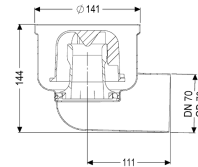

Basiselement Ferrofix Sys 125, DN 70, Uitloop horizontaal

Artikel informatie

Artikel nr.: 54400
GTIN: 4026092053614
Korting groep: 70

Voordelen

- Gemaakt van bijzonder hygiënisch en mechanisch sterk belastbaar rvs
- Kan met verschillende opzetstukken worden gecombineerd

Beschrijving

Het basiselement Ferrofix van rvs is in combinatie met een Systeem 125-opzetstuk bedoeld voor puntafwatering en is uitgerust met een uitneembaar stankslot en een bouwfasaafdekking. De uitloopaansluiting is geschikt voor het aansluiten van SML-pijpen.

Uitvoering

Systeem:	125
Afdichting van het basiselement:	aansluitrand
Waterslotheogte:	50 mm

Algemene karakteristieken

Norm:	EN 1253-1
Nominale breedte (DN):	70
Uitwendige diameter (DA):	78 mm
Stankslot:	inclusief

Afmetingen

Netto gewicht:	1,07 kg
Bruto gewicht:	1,07 kg
Lengte:	181 mm
Breedte:	142 mm
Hoogte:	145 mm
Lengte verpakking:	200 mm
Breedte verpakking:	200 mm

Hoogte verpakking:	175 mm
Reservoir/basiselement	
Aantal afvoeren:	1
Materiaal afvoerelement:	rvs 14301
Uitvoering aansluiting:	zijwaarts