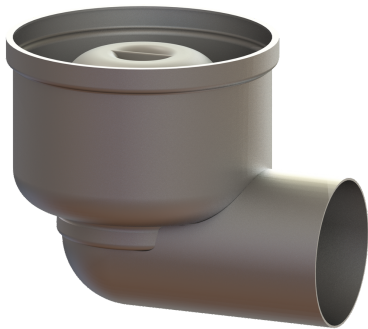

Basiselement Ferrofix Sys 125, DN 70, Uitloop horizontaal

Artikel informatie

Artikel nr.: 54400
GTIN: 4026092053614
Korting groep: 70

Voordelen

- Gemaakt van bijzonder hygiënisch en mechanisch sterk belastbaar rvs
- Kan met verschillende opzetstukken worden gecombineerd

Beschrijving

Het basiselement Ferrofix van rvs is in combinatie met een Systeem 125-opzetstuk bedoeld voor puntafwatering en is uitgerust met een uitneembaar stankslot en een bouwfasaafdekking. De uitloopaansluiting is geschikt voor het aansluiten van SML-pijpen.

Uitvoering

Systeem:	125
Afdichting van het basiselement:	aansluitrand
Waterslotheogte:	50 mm

Algemene karakteristieken

Norm:	EN 1253-1
Nominale breedte (DN):	70
Uitwendige diameter (DA):	78 mm
Stankslot:	inclusief

Afmetingen

Netto gewicht:	1,07 kg
Bruto gewicht:	1,07 kg
Lengte:	181 mm
Breedte:	142 mm
Hoogte:	145 mm
Lengte verpakking:	200 mm
Breedte verpakking:	200 mm

Hoogte verpakking:	175 mm
Reservoir/basiselement	
Aantal afvoeren:	1
Materiaal afvoerelement:	rvs 14301
Uitvoering aansluiting:	zijwaarts