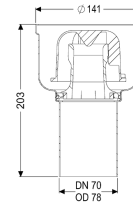

Basiselement Ferrofix Sys 125, DN 70, Onder-uitloop

Artikel informatie

Artikel nr.: 54410
GTIN: 4026092053638
Korting groep: 70

Voordelen

- Gemaakt van bijzonder hygiënisch en mechanisch sterk belastbaar rvs
- Kan met verschillende opzetstukken worden gecombineerd

Beschrijving

Het basiselement Ferrofix van rvs is in combinatie met een Systeem 125-opzetstuk bedoeld voor puntafwatering en is uitgerust met een uitneembaar stankslot en een bouwfasaafdekking. De uitloopaansluiting is geschikt voor het aansluiten van SML-pijpen.

Uitvoering

Systeem:	125
Afdichting van het basiselement:	aansluitrand
Waterslotheogte:	50 mm

Algemene karakteristieken

Norm:	EN 1253-1
Nominale breedte (DN):	70
Uitwendige diameter (DA):	78 mm
Toelating:	Z-19.53-2414,Z-19.17-1719
ATEX:	nee
Stankslot:	inclusief

Afmetingen

Netto gewicht:	1,06 kg
Bruto gewicht:	1,22 kg
Lengte:	142 mm
Breedte:	142 mm
Hoogte:	204 mm

Lengte verpakking:	247 mm
Breedte verpakking:	247 mm
Hoogte verpakking:	180 mm
Reservoir/basiselement	
Aantal afvoeren:	1
Materiaal afvoerelement:	rvs 14301
Uitvoering aansluiting:	verticaal