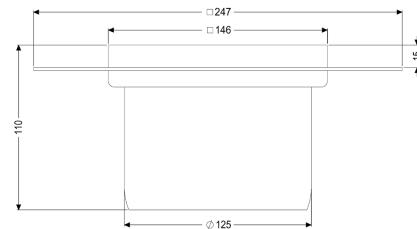

Opzetstuk Ferrofix Sys 125, Lijmfl., Rooster, 146 x 146 mm

Artikel informatie

Artikel nr.: 54915
GTIN: 4026092072462
Korting groep: 70

Voordelen

- Gemaakt van bijzonder hygiënisch en mechanisch sterk belastbaar rvs
- Variabel met basiselementen te combineren

Beschrijving

Het opzetstuk van rvs kan worden gecombineerd met een basiselement van het modulaire KESSEL-systeem 125 voor puntafwatering binnen. Het opzetstuk is geschikt voor dunne vloerbedekkingen (bijv. epoxyhars) en heeft rondom een lijmrand (15 mm diep en 50 mm naar buiten afgekant).

Algemene karakteristieken

ATEX:	nee
-------	-----

Afmetingen

Netto gewicht:	2,7 kg
Bruto gewicht:	2,86 kg
Lengte:	246 mm
Breedte:	246 mm
Hoogte:	100 mm
Lengte verpakking:	247 mm
Breedte verpakking:	247 mm
Hoogte verpakking:	180 mm

Afdekkingskarakteristieken

Soort afdekking:	Rooster
Afdekkingsmateriaal:	rvs 14301
Hoogte Afdekking:	15 mm
Oppervlak:	gebeitst
Vergrendeling:	onvergrendeld
Belastingsklasse:	L 15 / M 125 (EN 1253-1)
Framebreedte:	146 mm
Framelengte:	146 mm
Form opzetstuk:	hoekig
Materiaal opzetstuk:	rvs 14301
Maaswijdte:	23 x 23 mm