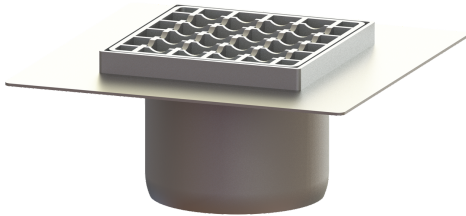

Opzetstuk Ferrofix Sys 125, Lijmfl., Rooster, 146 x 146 mm

Artikel informatie

Artikel nr.: 54915
 GTIN: 4026092072462
 Korting groep: 70

Voordelen

- Gemaakt van bijzonder hygiënisch en mechanisch sterk belastbaar rvs
- Variabel met basiselementen te combineren

Beschrijving

Het opzetstuk van rvs kan worden gecombineerd met een basiselement van het modulaire KESSEL-systeem 125 voor puntafwatering binnen. Het opzetstuk is geschikt voor dunne vloerbedekkingen (bijv. epoxyhars) en heeft rondom een lijmrand (15 mm diep en 50 mm naar buiten afgekant). Inclusief "Easy Open"-functie van het stankslot in het opzetstuk.

Uitvoering

Systeem:	125
Aanwijzing inbouwdiepte:	Voor belastingsklasse M 125, shimming ter plaatse noodzakelijk
Afdichting van het opzetstuk:	Lijmflens (geschikt voor tegengaan van vochtpenetratie)

Afmetingen

Afdekkingsmateriaal:	rvs 14301
Hoogte Afdekking:	15 mm
Oppervlak:	gebeitst
Vergrendeling:	onvergrendeld
Belastingsklasse:	L 15 / M 125 (EN 1253-1)
Framebreedte:	146 mm
Framelengte:	146 mm
Form opzetstuk:	hoekig
Materiaal opzetstuk:	rvs 14301
Maaswijdte:	23 x 23 mm