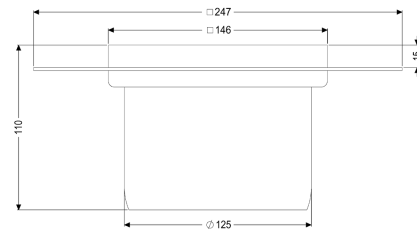

Opzetstuk Ferrofix Sys 125, Lijmfl., Rooster, 146 x 146 mm

Artikel informatie

Artikel nr.: 54915
 GTIN: 4026092072462
 Korting groep: 70

Voordelen

- Gemaakt van bijzonder hygiënisch en mechanisch sterk belastbaar rvs
- Variabel met basiselementen te combineren

Beschrijving

Het opzetstuk van rvs kan worden gecombineerd met een basiselement van het modulaire KESSEL-systeem 125 voor puntafwatering binnen. Het opzetstuk is geschikt voor dunne vloerbedekkingen (bijv. epoxyhars) en heeft rondom een lijmrand (15 mm diep en 50 mm naar buiten afgekant). Inclusief "Easy Open"-functie van het stankslot in het opzetstuk.

Netto gewicht:	2,7 kg
Bruto gewicht:	2,86 kg
Lengte:	246 mm
Breedte:	246 mm
Hoogte:	100 mm
Lengte verpakking:	247 mm
Breedte verpakking:	247 mm
Hoogte verpakking:	180 mm

Afdekkingskarakteristieken

Soort afdekking:	Rooster
------------------	---------

Afdekkingsmateriaal:	rvs 14301
Hoogte Afdekking:	15 mm
Oppervlak:	gebeitst
Vergrendeling:	onvergrendeld
Belastingsklasse:	L 15 / M 125 (EN 1253-1)
Framebreedte:	146 mm
Framelengte:	146 mm
Form opzetstuk:	hoekig
Materiaal opzetstuk:	rvs 14301
Maaswijdte:	23 x 23 mm