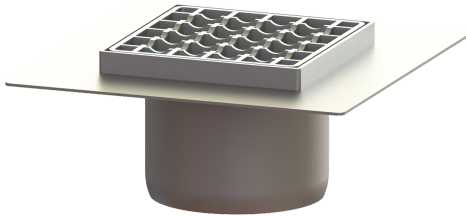

Opzetstuk Ferrofix Sys 125, Lijmfl., Rooster, 146 x 146 mm

Artikel informatie

Artikel nr.: 54915
GTIN: 4026092072462
Korting groep: 70

Voordelen

- Gemaakt van bijzonder hygiënisch en mechanisch sterk belastbaar rvs
- Variabel met basiselementen te combineren

Beschrijving

Het opzetstuk van rvs kan worden gecombineerd met een basiselement van het modulaire KESSEL-systeem 125 voor puntafwatering binnen. Het opzetstuk is geschikt voor dunne vloerbedekkingen (bijv. epoxyhars) en heeft rondom een lijmrand (15 mm diep en 50 mm naar buiten afgekant).

Uitvoering

Stelsysteem:	125
Aanwijzing inbouwdiepte:	Voor belastingsklasse M 125, shimming ter plaatse noodzakelijk
Afdichting van het opzetstuk:	Lijmflens (geschikt voor tegengaan van vochtpenetratie)

Algemene karakteristieken

ATEX:	nee
-------	-----

Afmetingen

Netto gewicht:	2,7 kg
Bruto gewicht:	2,86 kg
Lengte:	246 mm
Breedte:	246 mm
Hoogte:	100 mm
Lengte verpakking:	247 mm
Breedte verpakking:	247 mm
Hoogte verpakking:	180 mm